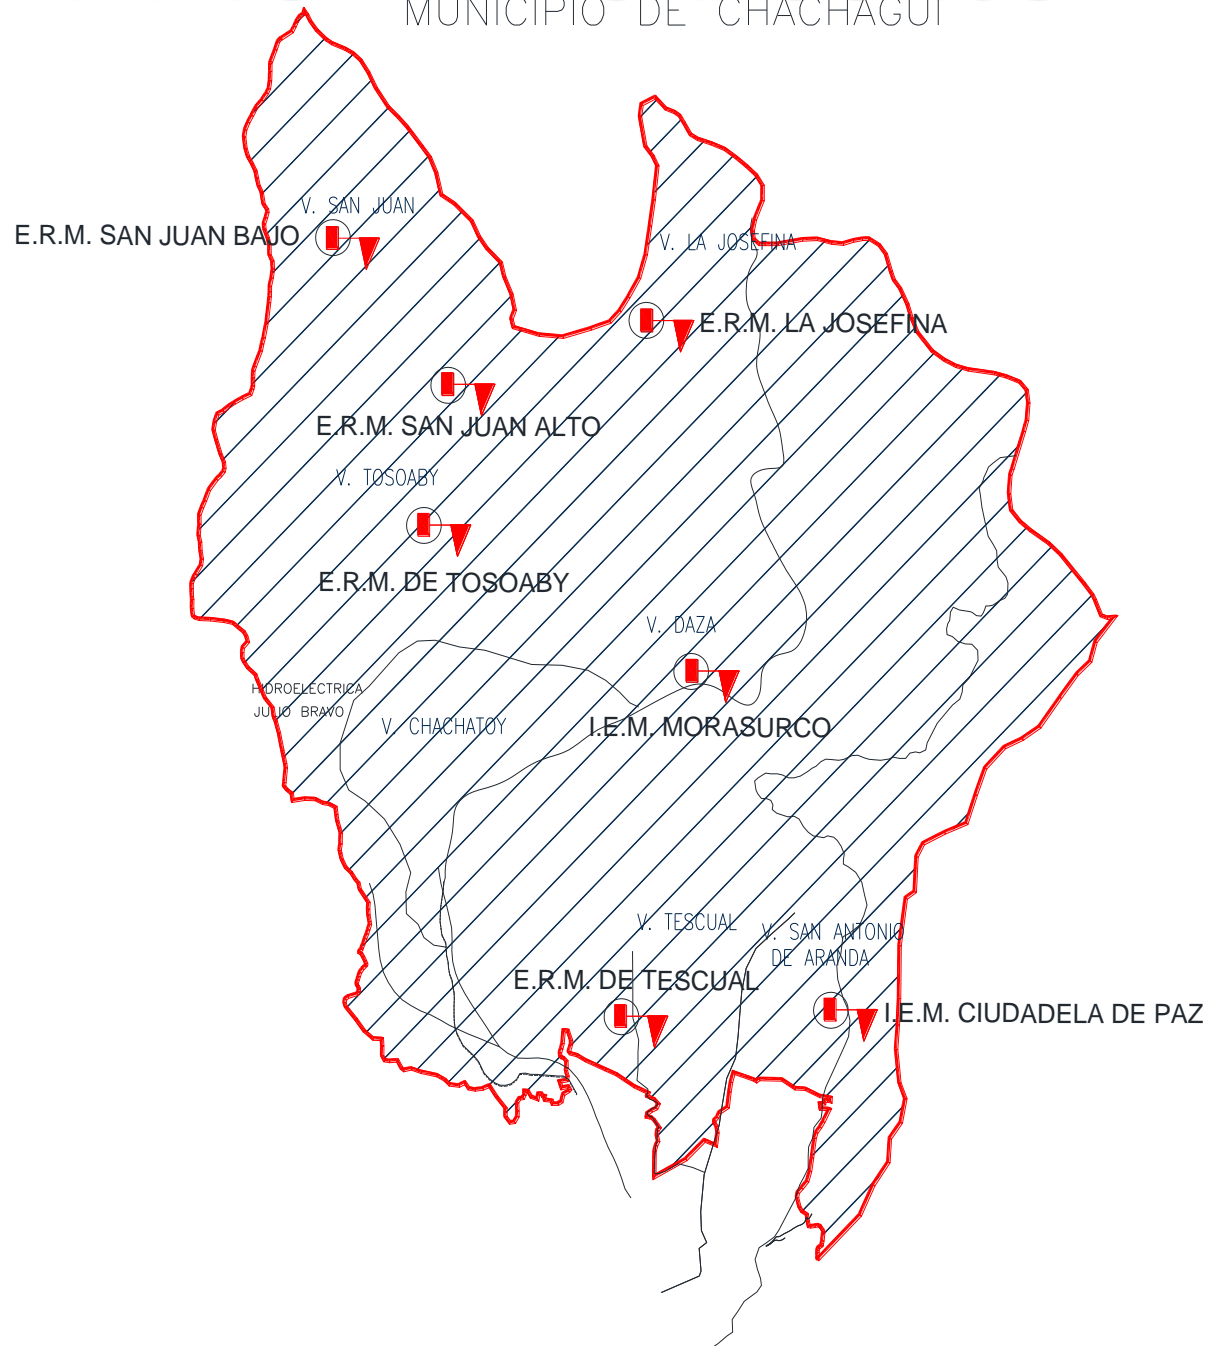

# CORREGIMIENTO DE LA CALDERA

## INSTITUCIONES Y CENTROS EDUCATIVOS

- I.E.M. LA CALDERA
- E.R.M. SAN ANTONIO
- E.R.M. BAJO ARRAYANES
- E.R.M. ALTO ARRAYAN CAMPO ALEGRE
- E.R.M. LA PRADERA

# CORREGIMIENTO DE MORASURCO

MUNICIPIO DE CHACHAGUI