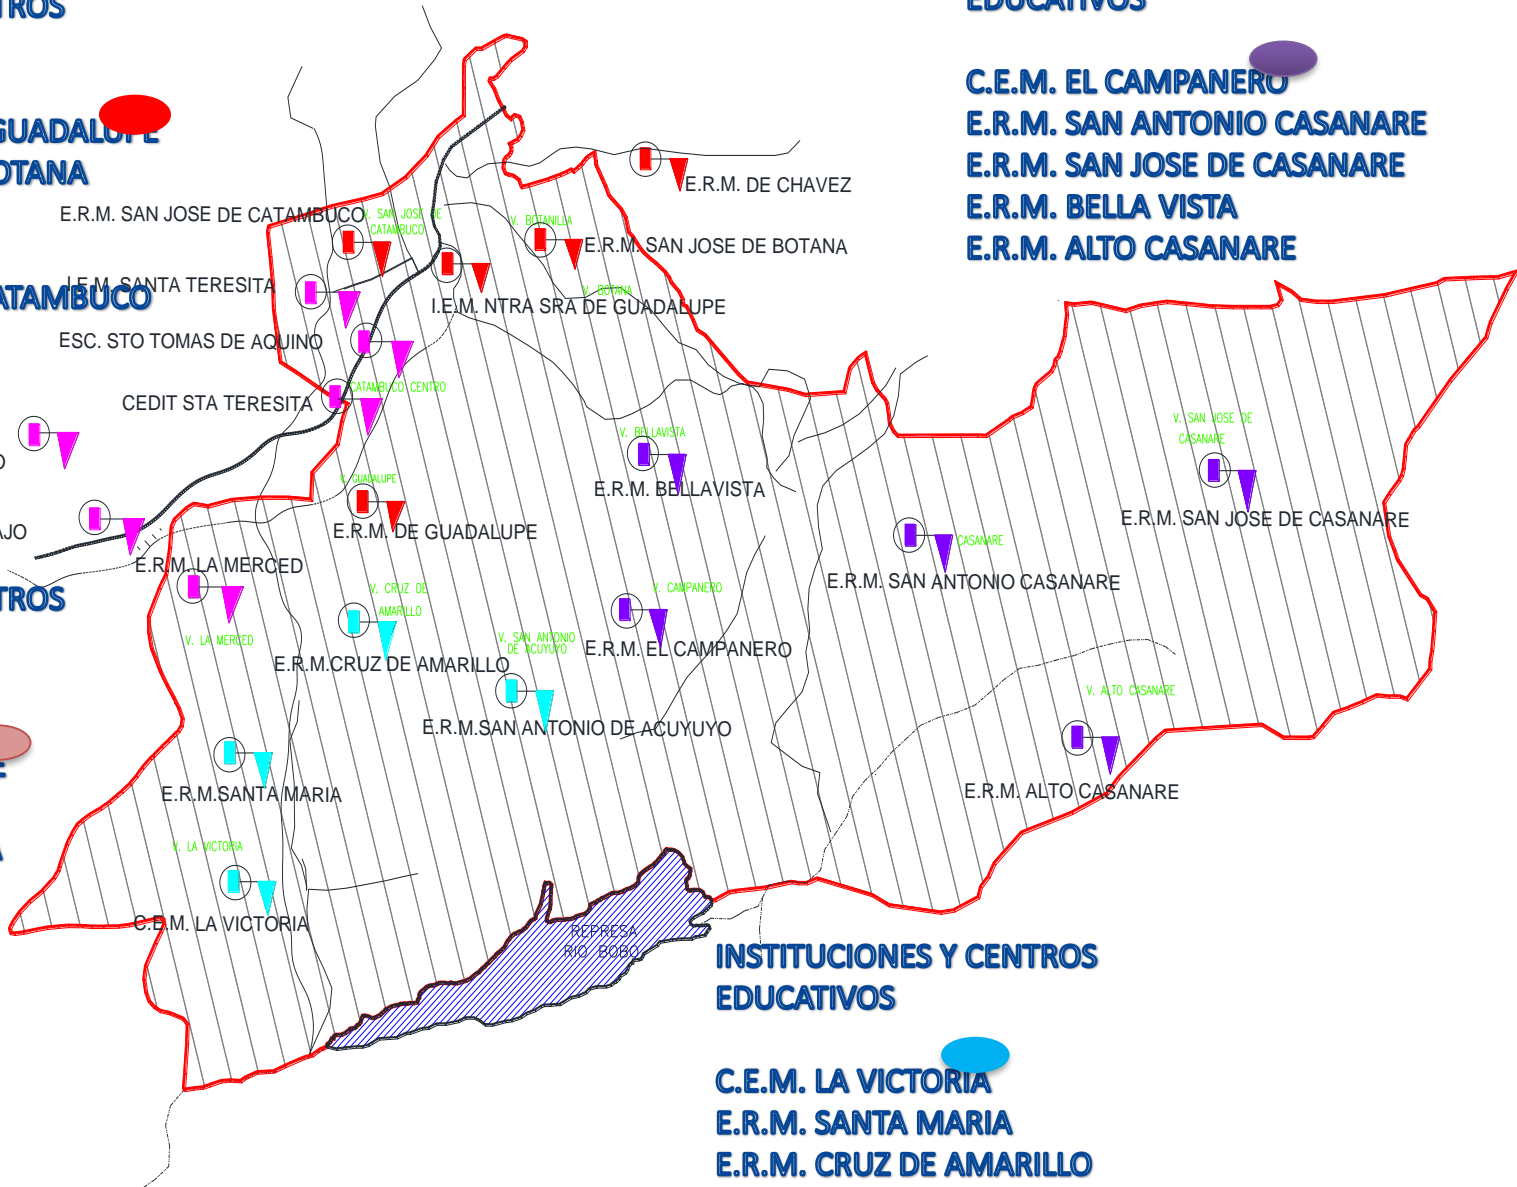

# CORREGIMIENTO DE CATAMBUCO

## INSTITUCIONES Y CENTROS EDUCATIVOS

I.E.M. NTRA. SRA. DE GUADALUPE  
 E.R.M. SAN JOSE DE BOTANA  
 E.R.M. DE CHAVEZ  
 E.R.M. GUADALUPE  
 E.R.M. SAN JOSE DE CATAMBUCO

## INSTITUCIONES Y CENTROS EDUCATIVOS

I.E.M. SANTA TERESITA  
 ESC. SANTO TOMAS DE AQUINO  
 CEDIT SANTA TERESITA  
 E.R.M. LA MERCED  
 E.R.M. CUBIJAN ALTO  
 E.R.M. CUBIJAN BAJO

## INSTITUCIONES Y CENTROS EDUCATIVOS

C.E.M. LA VICTORIA  
 E.R.M. SANTA MARIA  
 E.R.M. CRUZ DE AMARILLO  
 E.R.M. SAN ANTONIO DE ACUYUYO