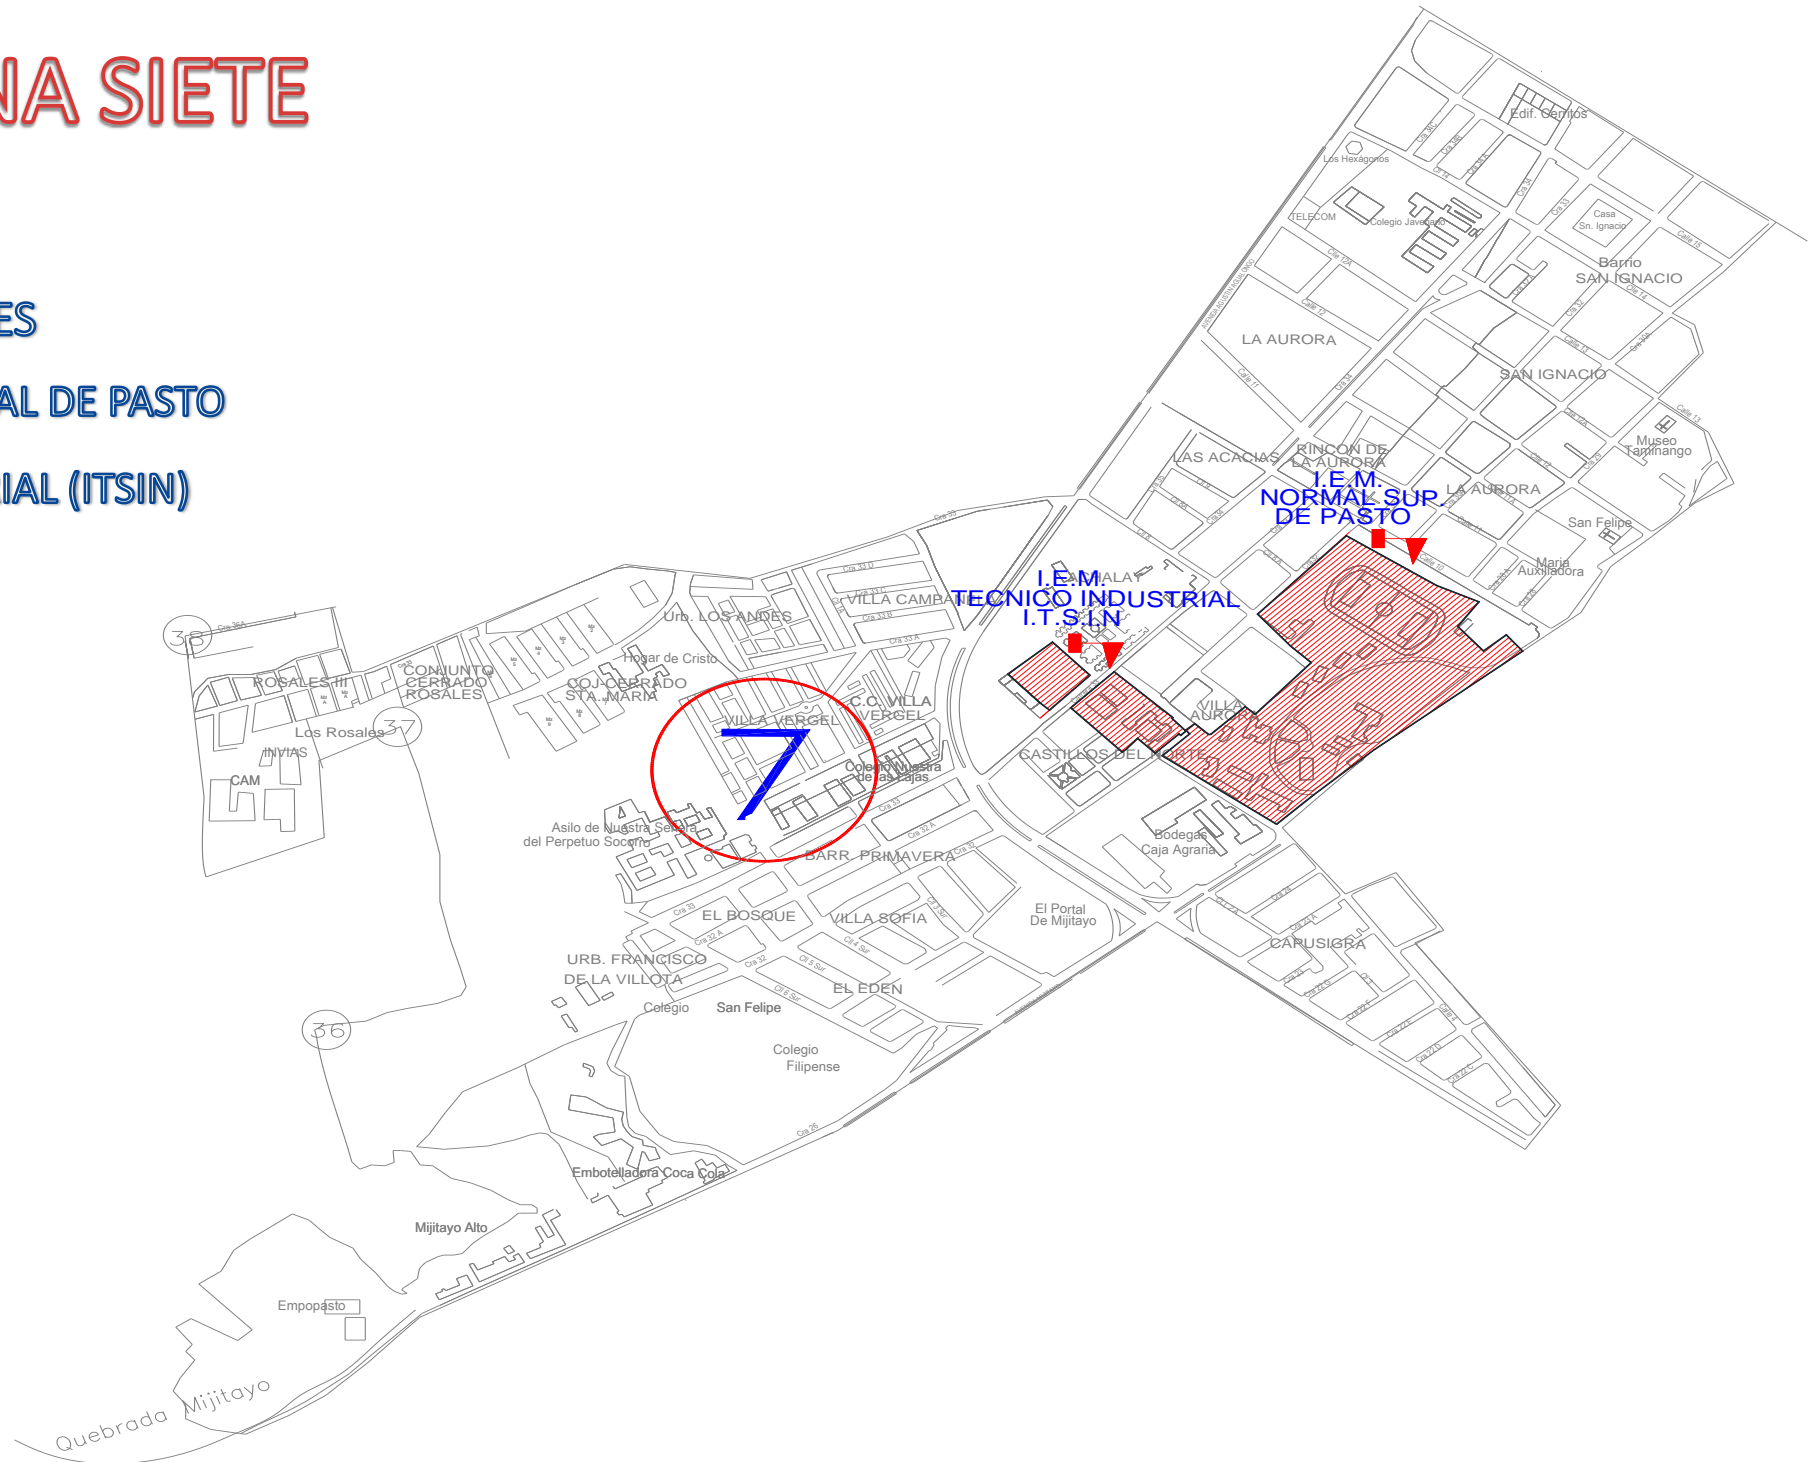

COMUNA SEIS

INSTITUCIONES Y SEDES

I.E.M. LUIS DELFIN INSUASTY (INEM)
Sede Jardín Infantil Nacional Piloto
Sede Conc. Esc. Agustín Agualongo

I.E.M. SAN JOSE BETHLEMITAS

I.E.M. LIBERTAD

COMUNA SIETE

INSTITUCIONES Y SEDES

I.E.M. NORMAL NACIONAL DE PASTO

I.E.M. TECNICO INDUSTRIAL (ITSIN)

COMUNA OCHO

INSTITUCIONES Y SEDES

I.E.M. MARCO FIDEL SUAREZ

I.E.M. TECNICO INDUSTRIAL
Sede Escuela San Vicente No 1
Sede Escuela San Vicente No 2

I.E.M. AURELIO ARTURO MARTINEZ
Sede Centro Educativo San Rafael

COMUNA NUEVE

INSTITUCIONES Y SEDES

I.E.M. AURELIO ARTURO MARTINEZ

I.E.M. SAN JUAN BOSCO
Sede Escuela Oficial Maridiaz
Sede Escuela Madre Caridad