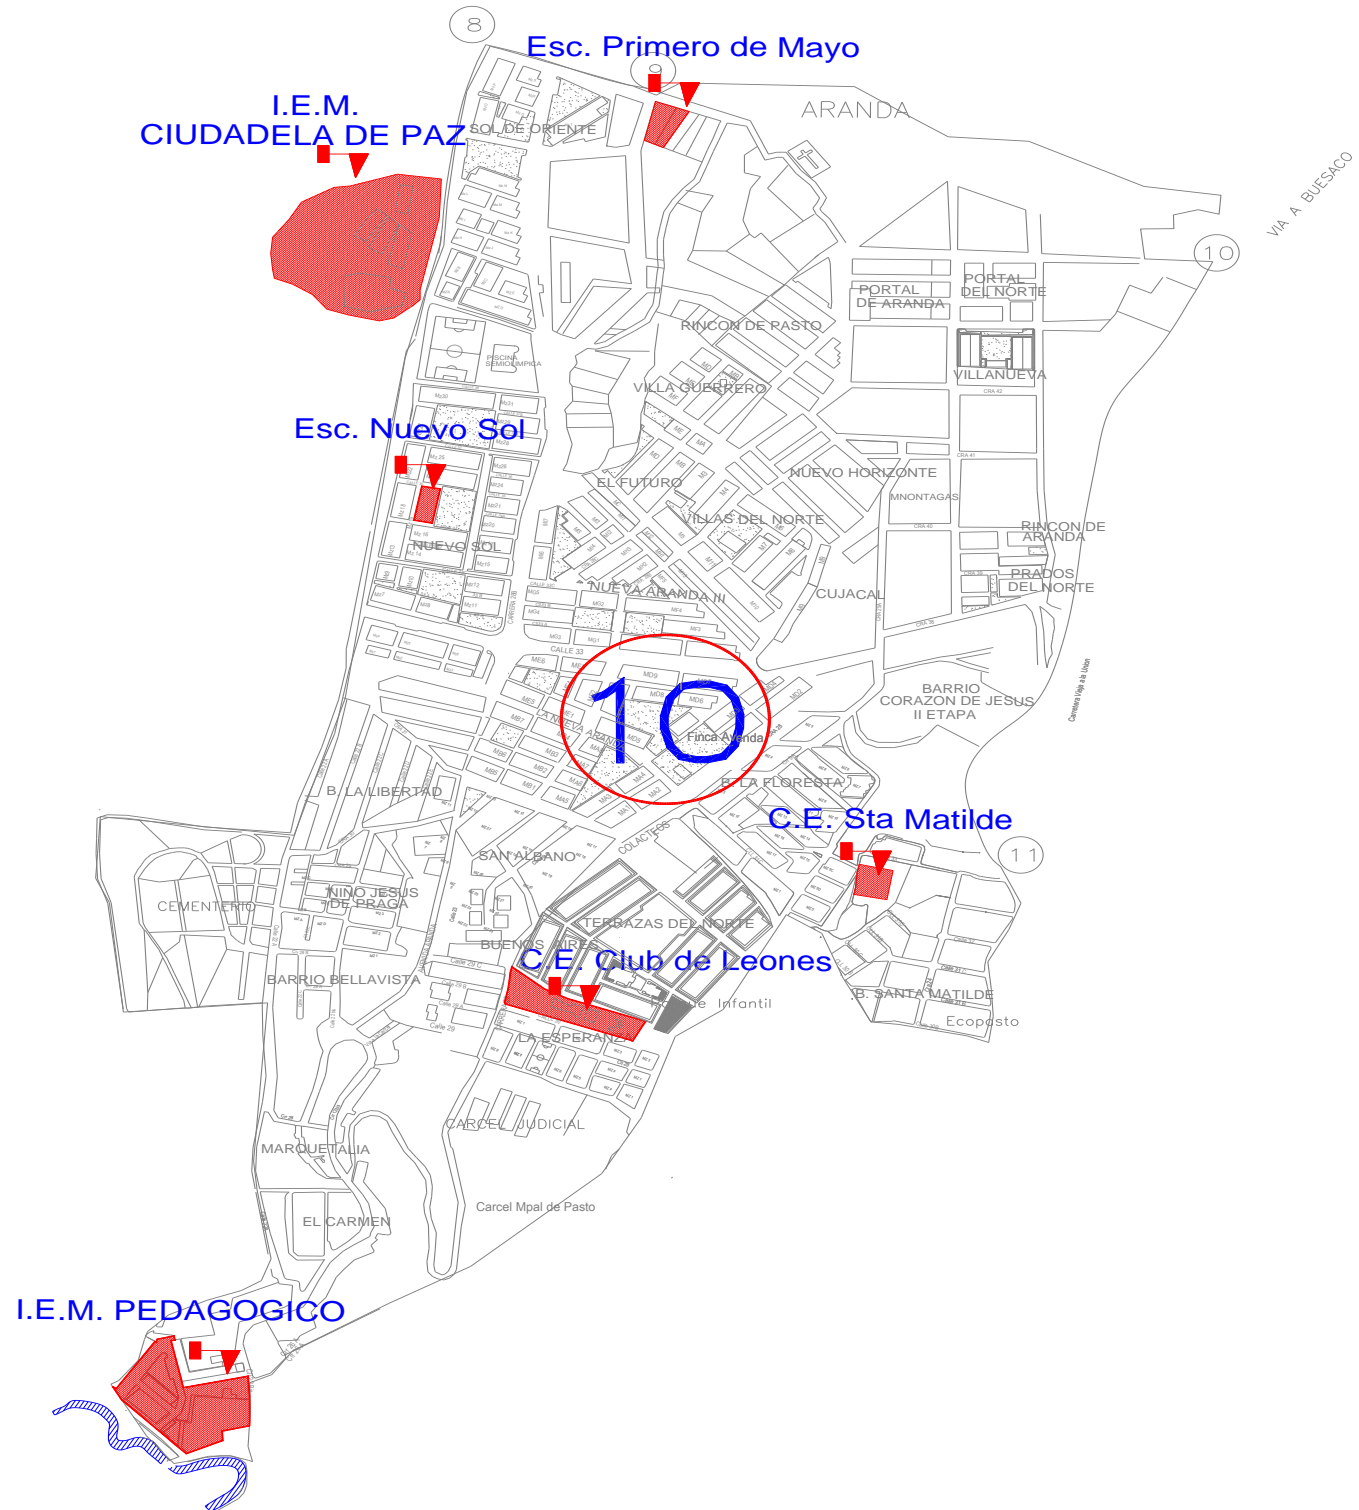

I.E.M. NORMAL NACIONAL DE PASTO

I.E.M. TECNICO INDUSTRIAL (ITSIN)

COMUNA OCHO

INSTITUCIONES Y SEDES

I.E.M. MARCO FIDEL SUAREZ

I.E.M. TECNICO INDUSTRIAL
Sede Escuela San Vicente No 1
Sede Escuela San Vicente No 2

I.E.M. AURELIO ARTURO MARTINEZ
Sede Centro Educativo San Rafael

COMUNA NUEVE

INSTITUCIONES Y SEDES

I.E.M. AURELIO ARTURO MARTINEZ

I.E.M. SAN JUAN BOSCO
Sede Escuela Oficial Maridiaz
Sede Escuela Madre Caridad

COMUNA DIEZ

INSTITUCIONES Y SEDES

I.E.M. CIUDADELA DE PAZ

Sede Esc. Nuevo sol

Sede Esc. Primero de mayo

Sede Esc. Tescual

I.E.M. PEDAGOGICO

Sede Conc. José Antonio Galán

I.E.M. ARTEMIO MENDOZA CARVAJAL

Sede Conc. Esc. Club de Leones

Sede Conc . Esc. Santa Matilde

COMUNA ONCE

INSTITUCIONES Y SEDES

I.E.M. ARTEMIO MENDOZA CARVAJAL
Sede Conc. Esc. Hermogenes Zarama

COMUNA DOCE

INSTITUCIONES Y SEDES