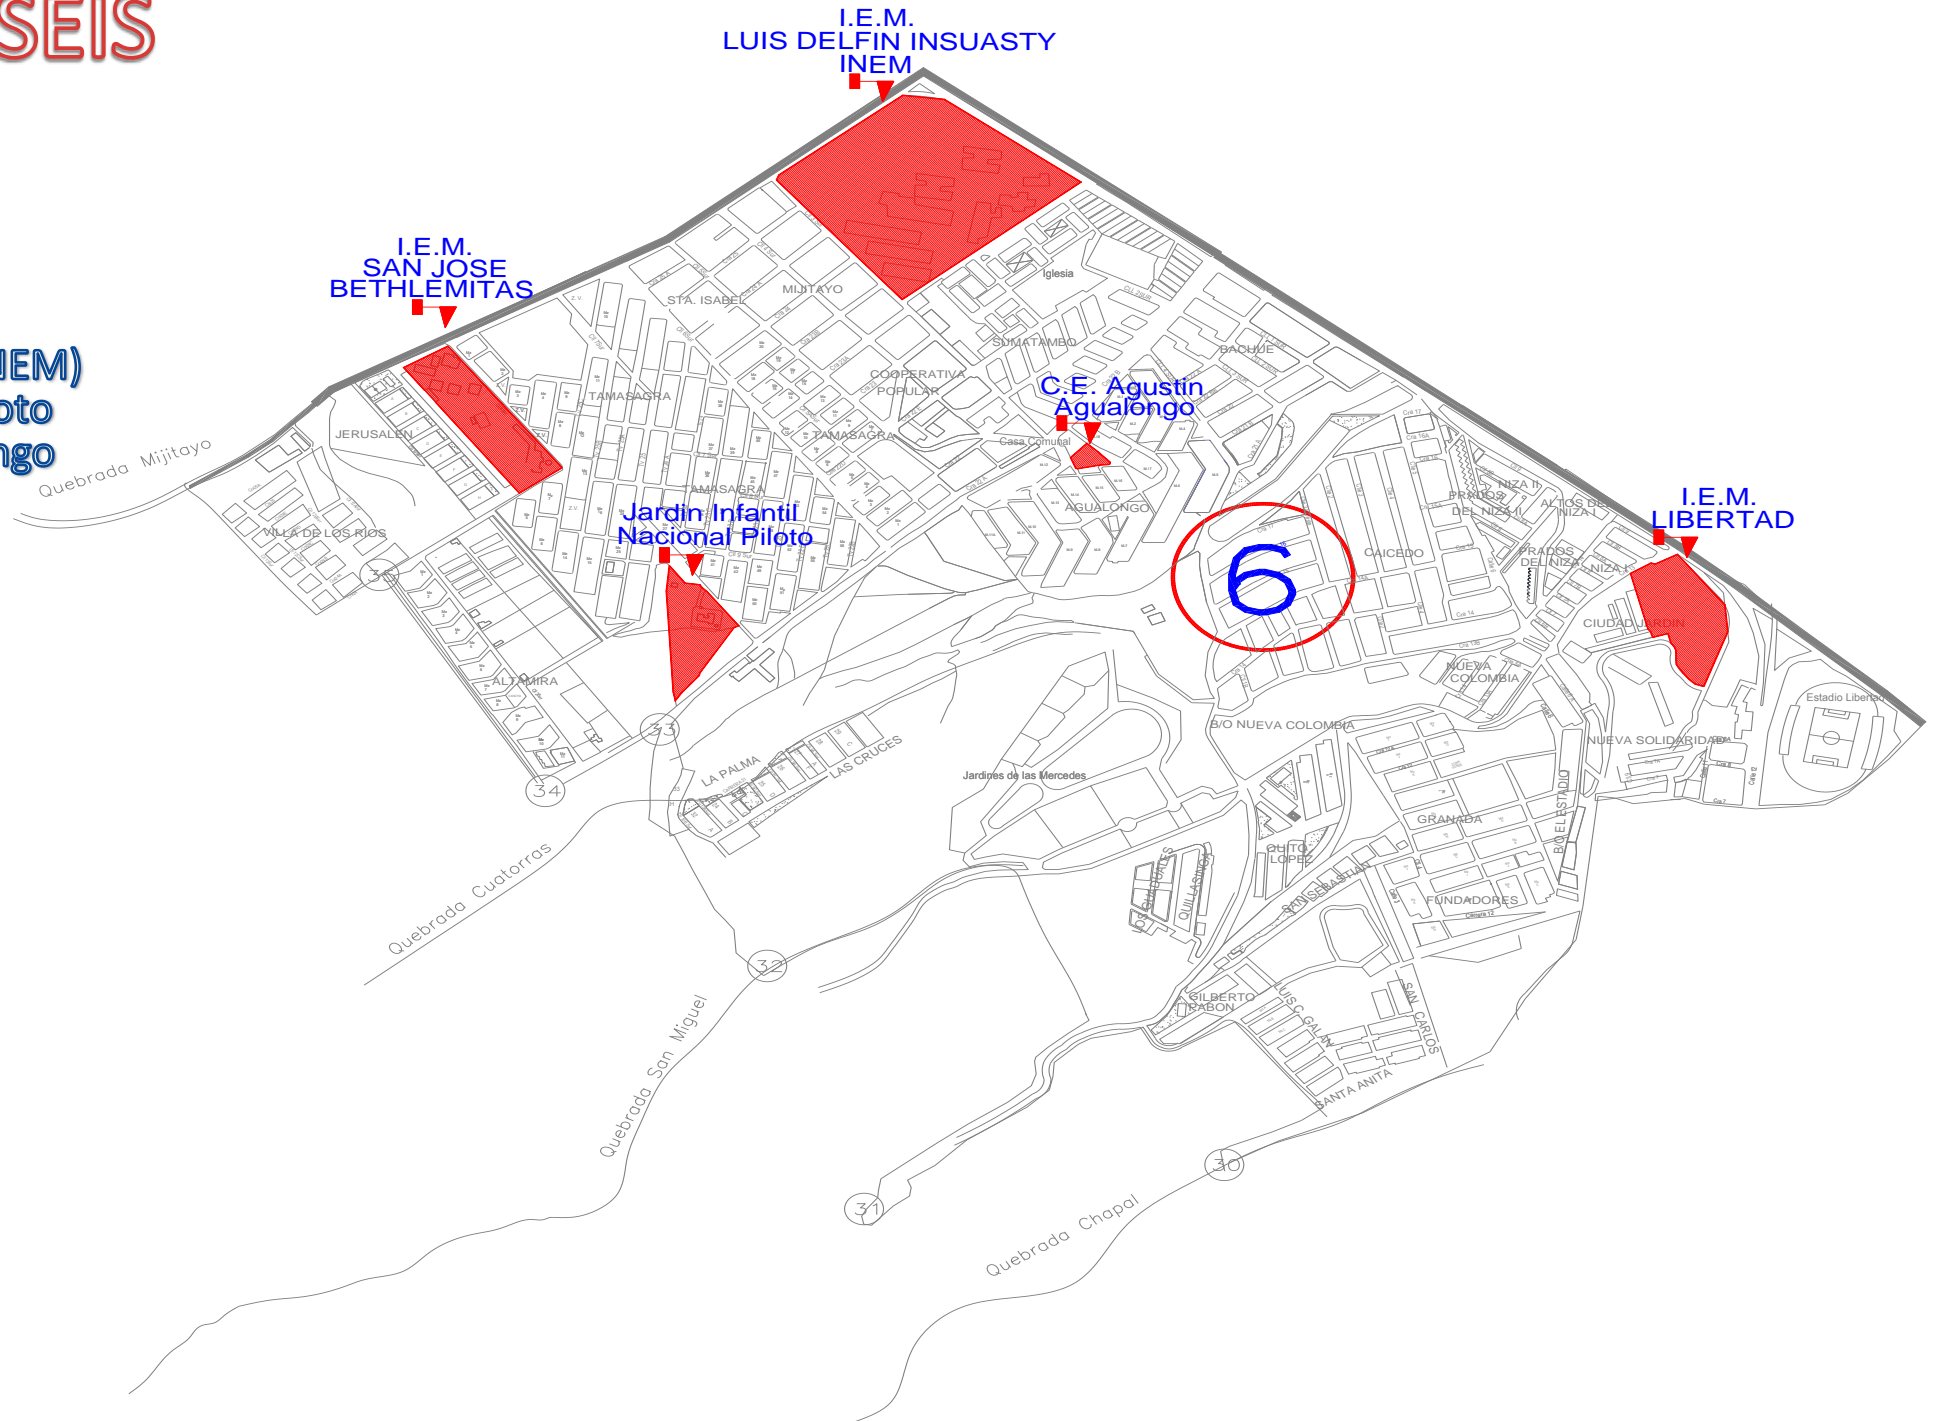

COMUNA SEIS

INSTITUCIONES Y SEDES

I.E.M. LUIS DELFIN INSUASTY (INEM)
Sede Jardín Infantil Nacional Piloto
Sede Conc. Esc. Agustín Agualongo

I.E.M. SAN JOSE BETHLEMITAS

I.E.M. LIBERTAD

COMUNA SIETE

INSTITUCIONES Y SEDES

I.E.M. NORMAL NACIONAL DE PASTO

I.E.M. TECNICO INDUSTRIAL (ITSIN)

COMUNA OCHO

INSTITUCIONES Y SEDES

I.E.M. MARCO FIDEL SUAREZ

I.E.M. TECNICO INDUSTRIAL
Sede Escuela San Vicente No 1
Sede Escuela San Vicente No 2

I.E.M. AURELIO ARTURO MARTINEZ
Sede Centro Educativo San Rafael

COMUNA NUEVE

INSTITUCIONES Y SEDES

I.E.M. AURELIO ARTURO MARTINEZ

I.E.M. SAN JUAN BOSCO
Sede Escuela Oficial Maridiaz
Sede Escuela Madre Caridad

COMUNA DIEZ

INSTITUCIONES Y SEDES

I.E.M. CIUDADELA DE PAZ

Sede Esc. Nuevo sol

Sede Esc. Primero de mayo

Sede Esc. Tescual

I.E.M. PEDAGOGICO

Sede Conc. José Antonio Galán