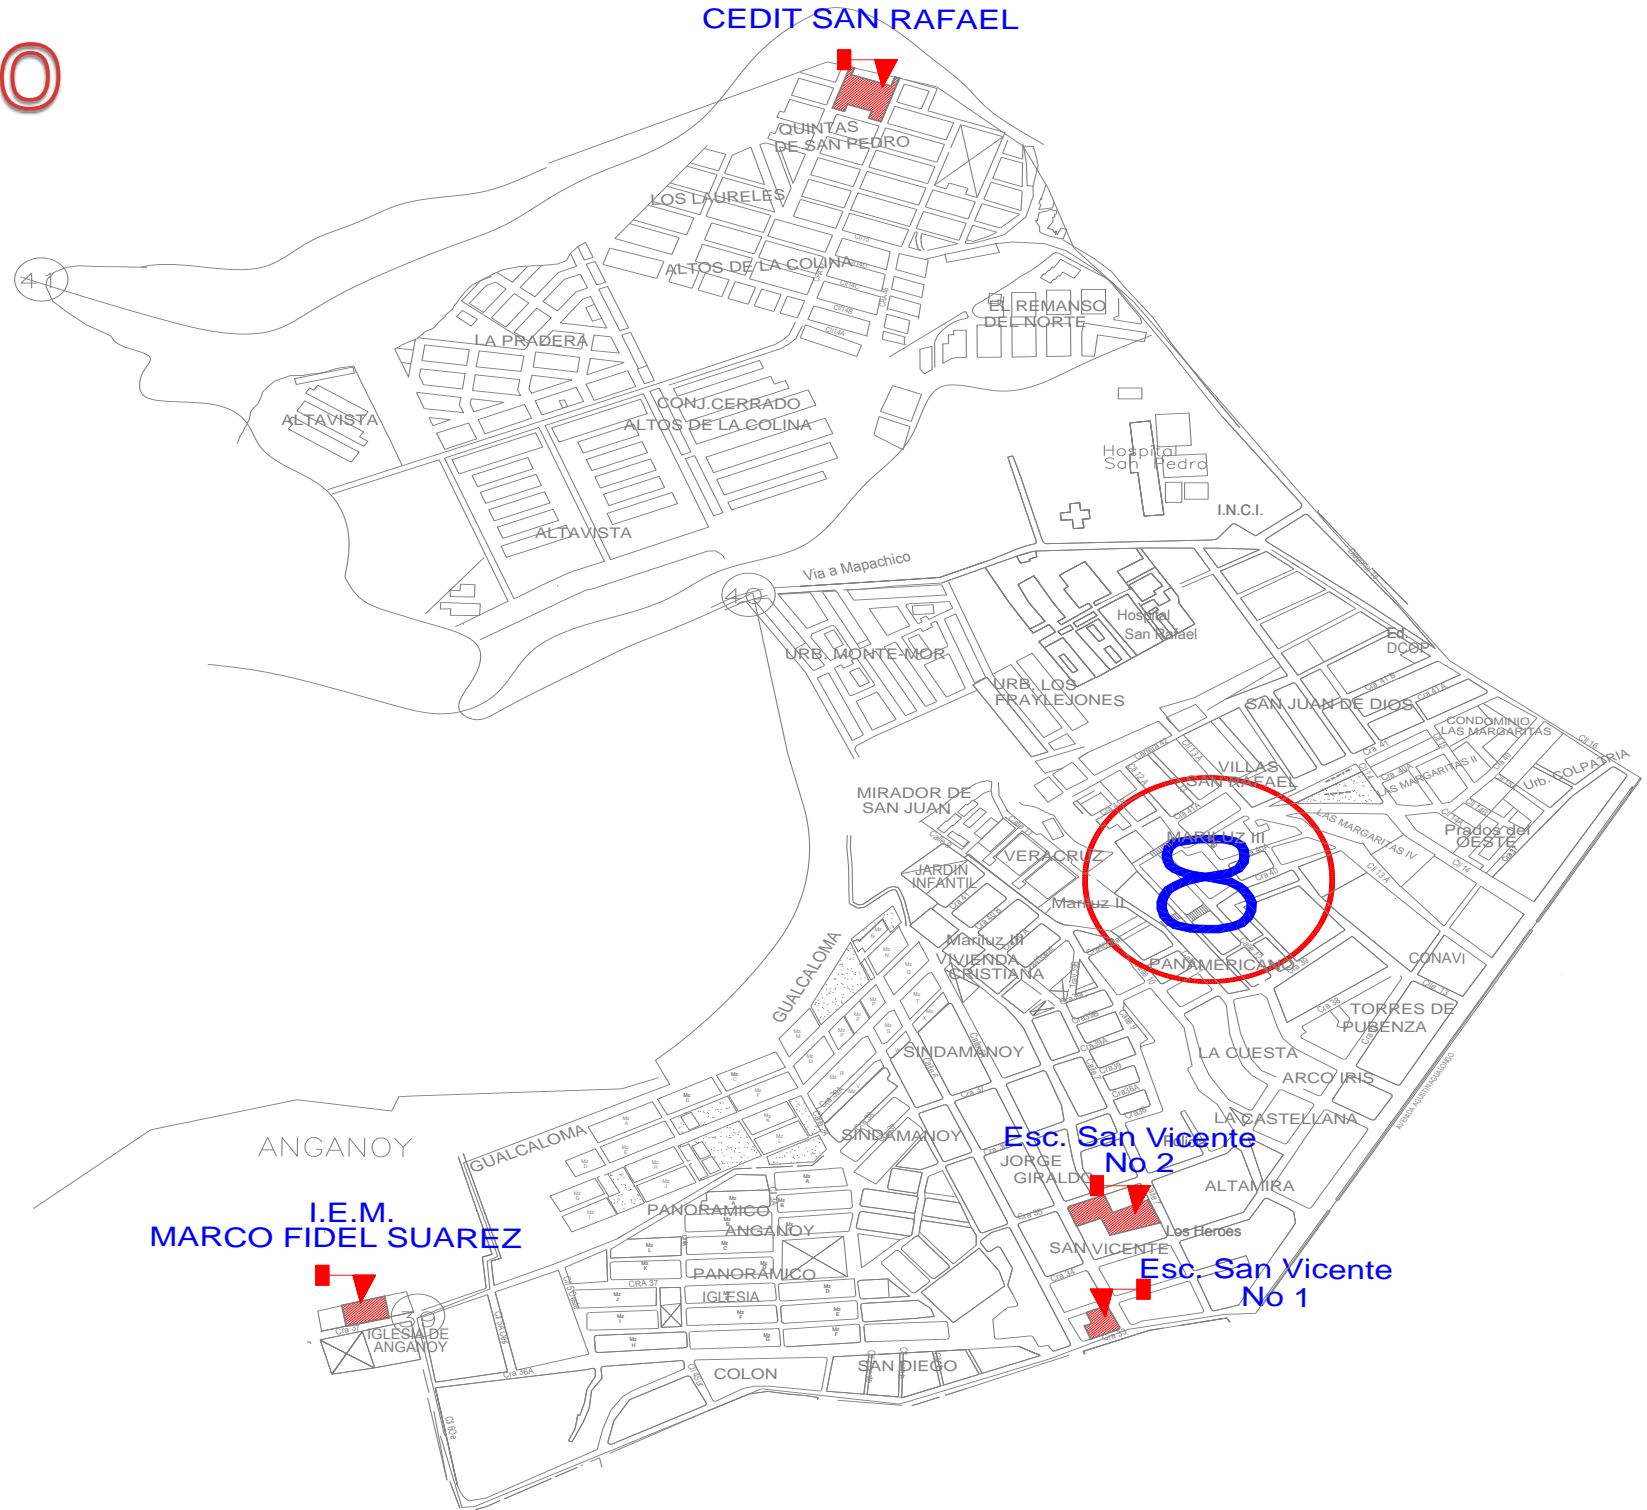

COMUNA SEIS

INSTITUCIONES Y SEDES

I.E.M. LUIS DELFIN INSUASTY (INEM)
Sede Jardín Infantil Nacional Piloto
Sede Conc. Esc. Agustín Agualongo

I.E.M. SAN JOSE BETHLEMITAS

I.E.M. LIBERTAD

COMUNA SIETE

INSTITUCIONES Y SEDES

I.E.M. NORMAL NACIONAL DE PASTO

I.E.M. TECNICO INDUSTRIAL (ITSIN)

COMUNA OCHO

INSTITUCIONES Y SEDES

I.E.M. MARCO FIDEL SUAREZ

I.E.M. TECNICO INDUSTRIAL
Sede Escuela San Vicente No 1
Sede Escuela San Vicente No 2

I.E.M. AURELIO ARTURO MARTINEZ
Sede Centro Educativo San Rafael

COMUNA NUEVE

INSTITUCIONES Y SEDES

I.E.M. AURELIO ARTURO MARTINEZ

I.E.M. SAN JUAN BOSCO
Sede Escuela Oficial Maridiaz
Sede Escuela Madre Caridad

COMUNA DIEZ

INSTITUCIONES Y SEDES

I.E.M. CIUDADELA DE PAZ

Sede Esc. Nuevo sol

Sede Esc. Primero de mayo

Sede Esc. Tescual

I.E.M. PEDAGOGICO

Sede Conc. José Antonio Galán