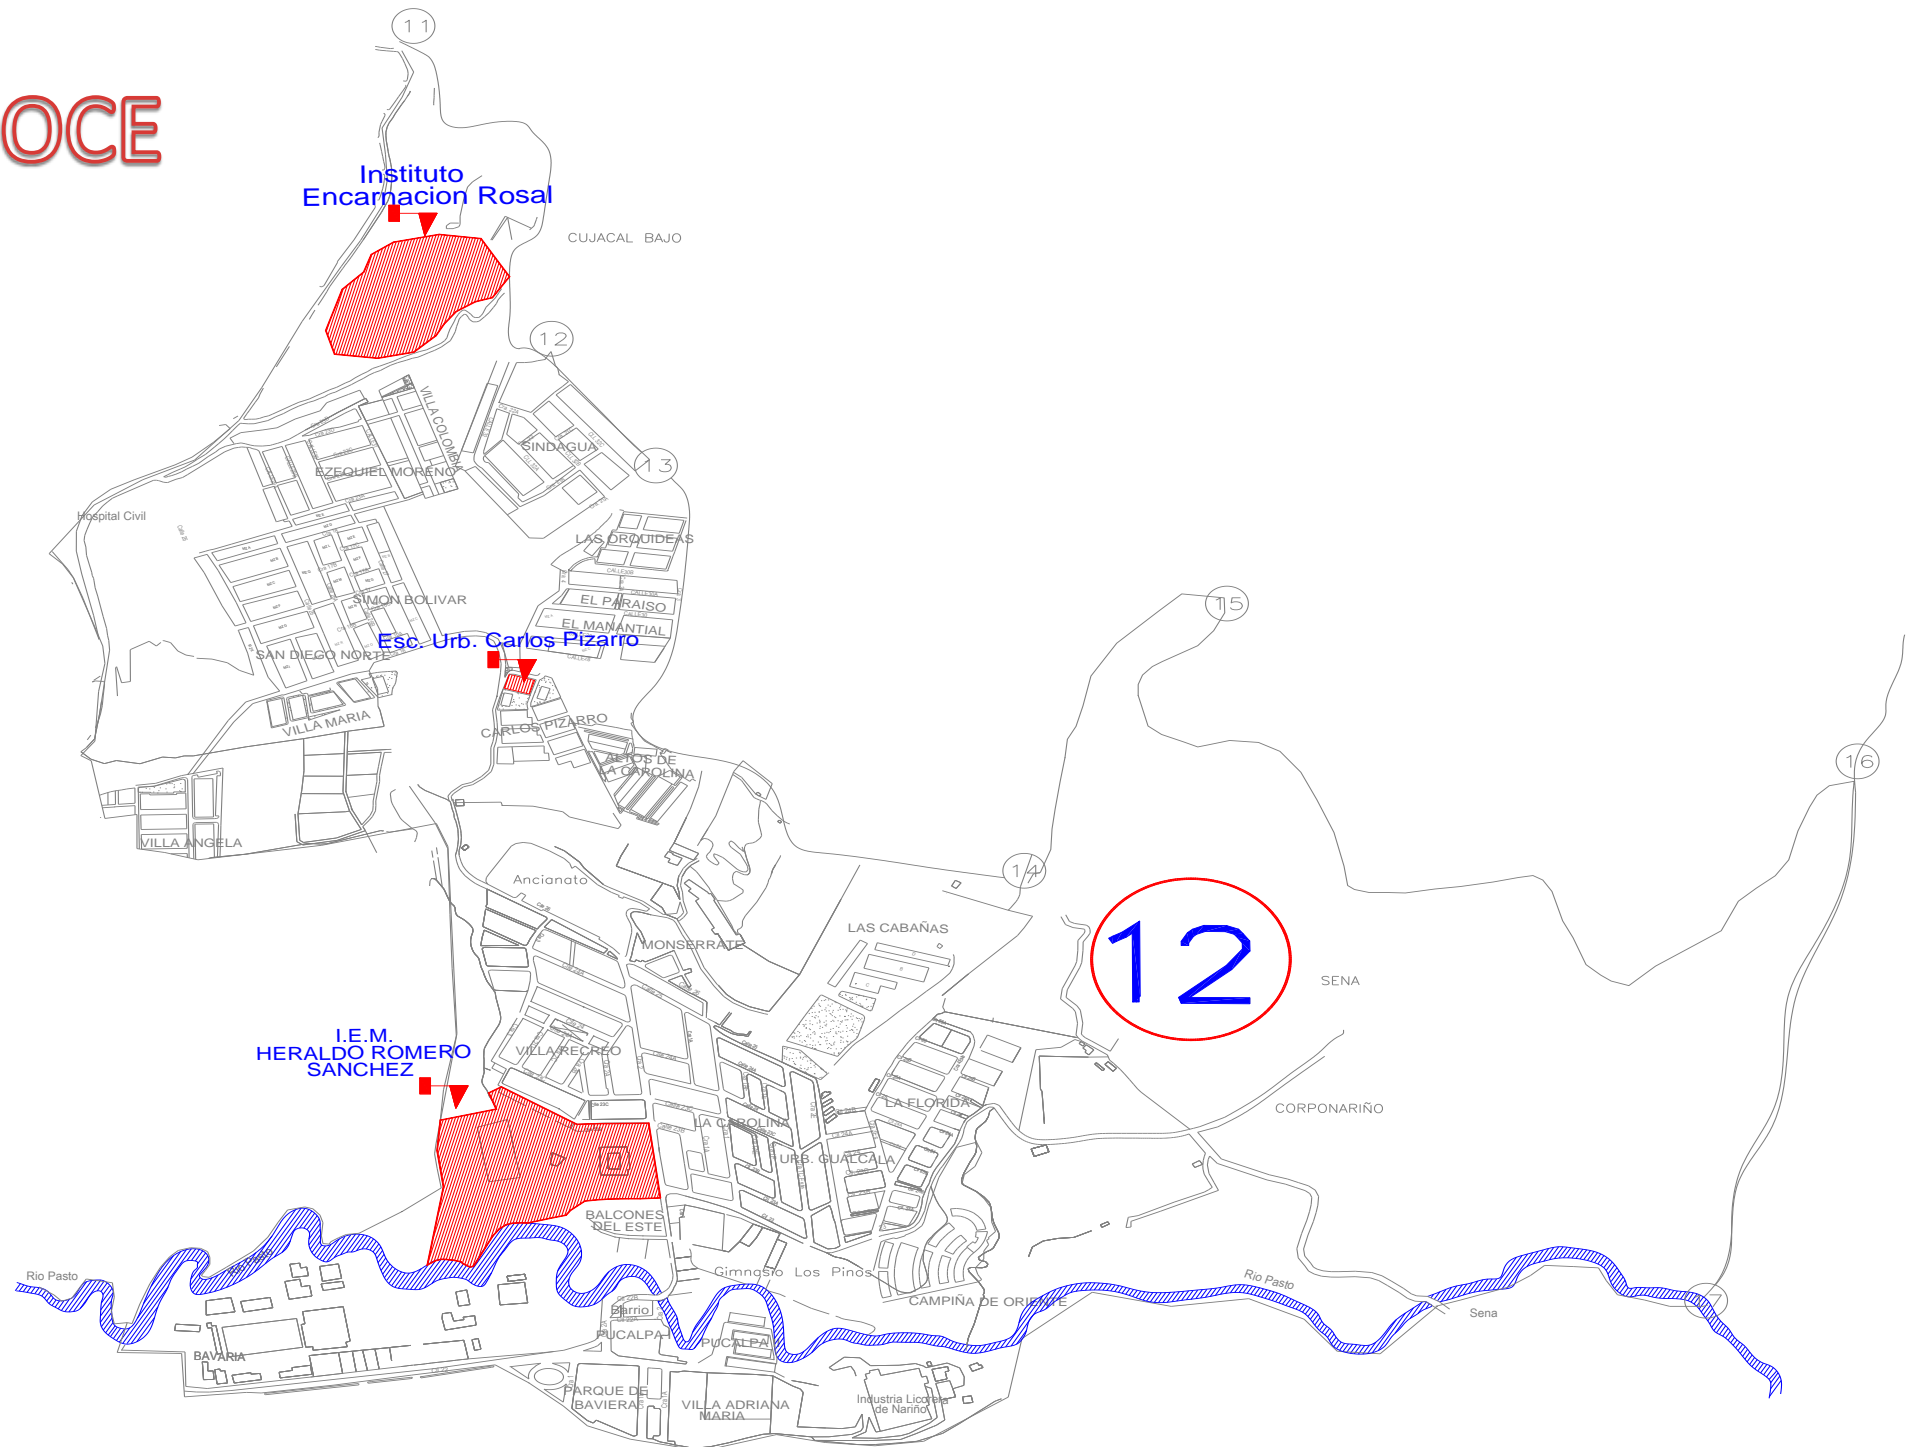

I.E.M. NORMAL NACIONAL DE PASTO

I.E.M. TECNICO INDUSTRIAL (ITSIN)

COMUNA OCHO

INSTITUCIONES Y SEDES

I.E.M. MARCO FIDEL SUAREZ

I.E.M. TECNICO INDUSTRIAL
Sede Escuela San Vicente No 1
Sede Escuela San Vicente No 2

I.E.M. AURELIO ARTURO MARTINEZ
Sede Centro Educativo San Rafael

COMUNA NUEVE

INSTITUCIONES Y SEDES

I.E.M. AURELIO ARTURO MARTINEZ

I.E.M. SAN JUAN BOSCO
Sede Escuela Oficial Maridiaz
Sede Escuela Madre Caridad

COMUNA DIEZ

INSTITUCIONES Y SEDES

I.E.M. CIUDADELA DE PAZ

Sede Esc. Nuevo sol

Sede Esc. Primero de mayo

Sede Esc. Tescual

I.E.M. PEDAGOGICO

Sede Conc. José Antonio Galán

I.E.M. ARTEMIO MENDOZA CARVAJAL

Sede Conc. Esc. Club de Leones

Sede Conc . Esc. Santa Matilde

COMUNA ONCE

INSTITUCIONES Y SEDES

I.E.M. ARTEMIO MENDOZA CARVAJAL
Sede Conc. Esc. Hermogenes Zarama

COMUNA DOCE

INSTITUCIONES Y SEDES