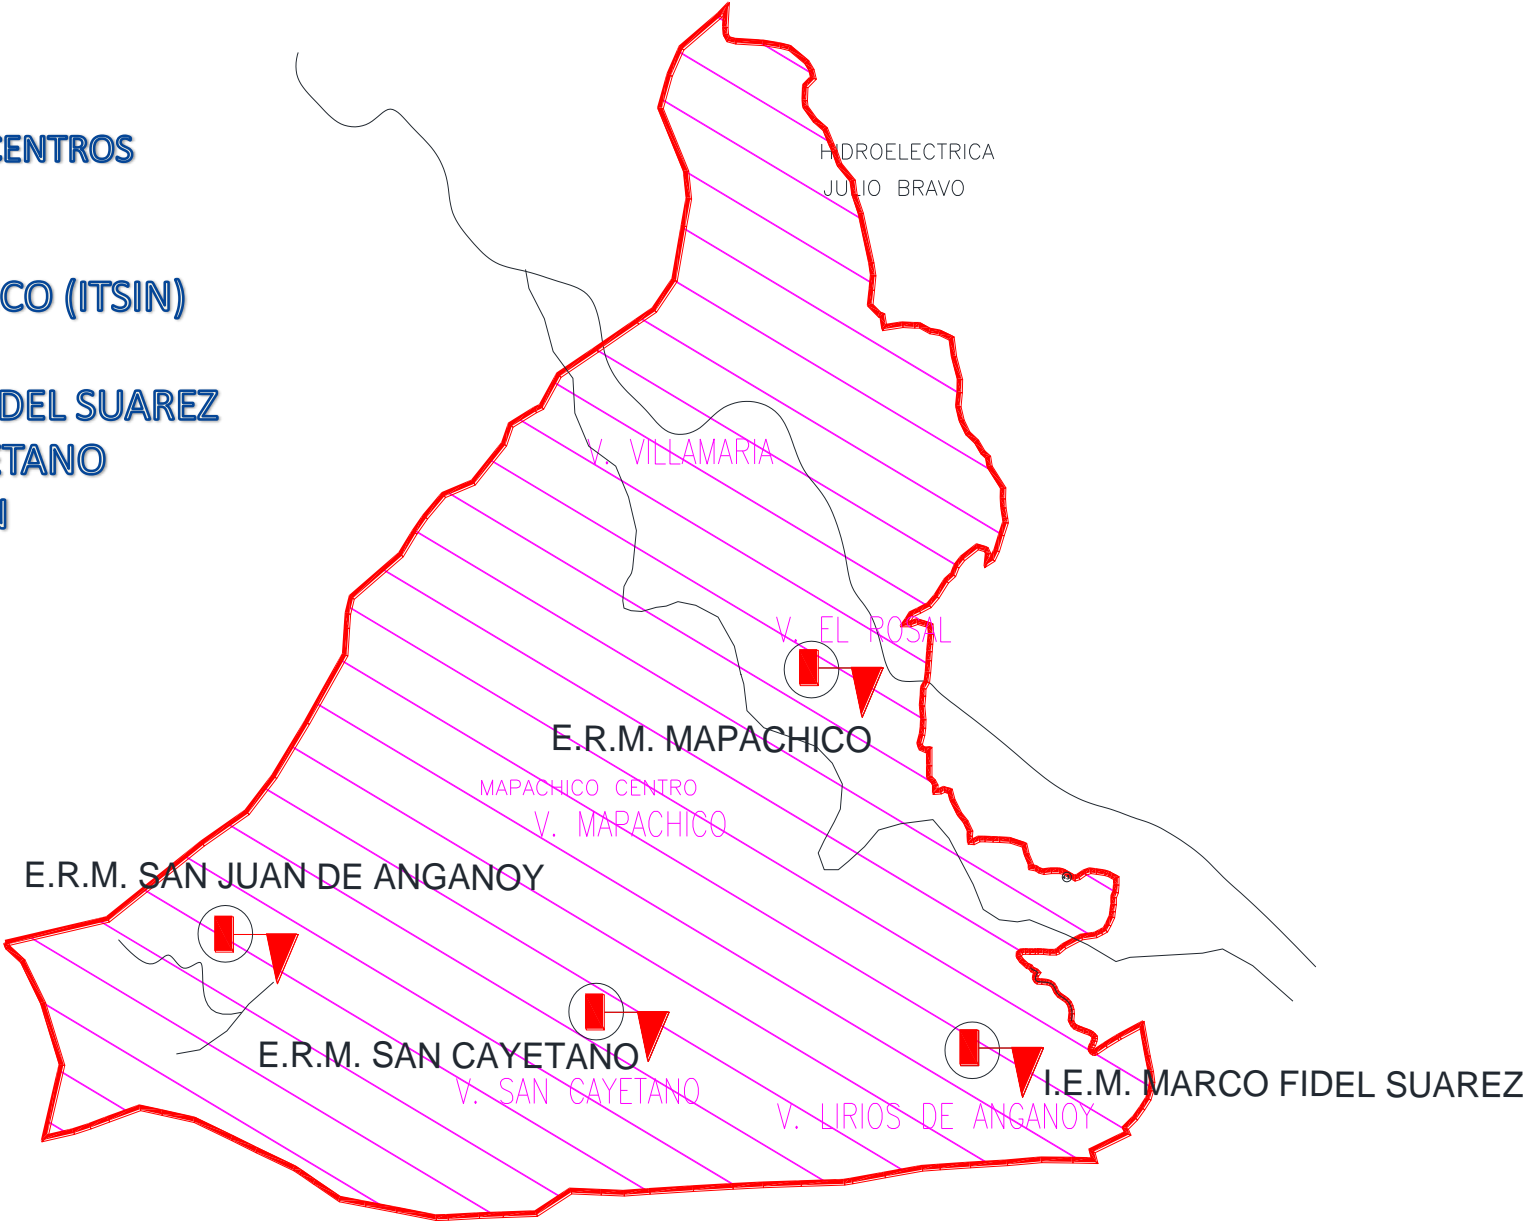

C.E.M. SAN FRANCISCO DE ASIS
E.R.M. DE JURADO
E.R.M. CONCEPCION JURADO
E.R.M. SAN MARTIN

CORREGIMIENTO DE JAMONDINO

INSTITUCIONES Y CENTROS
EDUCATIVOS

C.E.M. JAMONDINO

CORREGIMIENTO DE MAPACHICO

INSTITUCIONES Y CENTROS EDUCATIVOS

E.R.M. MAPACHICO (ITSIN)

I.E.M. MARCO FIDEL SUAREZ

E.R.M. SAN CAYETANO

E.R.M. SAN JUAN

CORREGIMIENTO DE MOCONDINO

INSTITUCIONES Y CENTROS
EDUCATIVOS

I.E.M. MOCONDINO
E.R.M. DOLORES

CORREGIMIENTO DE SAN FERNANDO

I.E.M. EL ENCANO

E.R.M. EL PUERTO

E.R.M. EL MOTILON

ESC. INTEGRADA EL ENCANO

E.R.M. CAMPO ALEGRE

E.R.M. EL ROMERILLO

E.R.M. EL CARRIZO

C.E.M. SANTA TERESITA

E.R.M. SANTA ROSA

E.R.M. SANTA CLARA

E.R.M. MOJONDINOY

C.E.M. SANTA LUCIA

E.R.M. EL RAMOS

E.R.M. EL NARANJAL

E.R.M. SANTA ISABEL