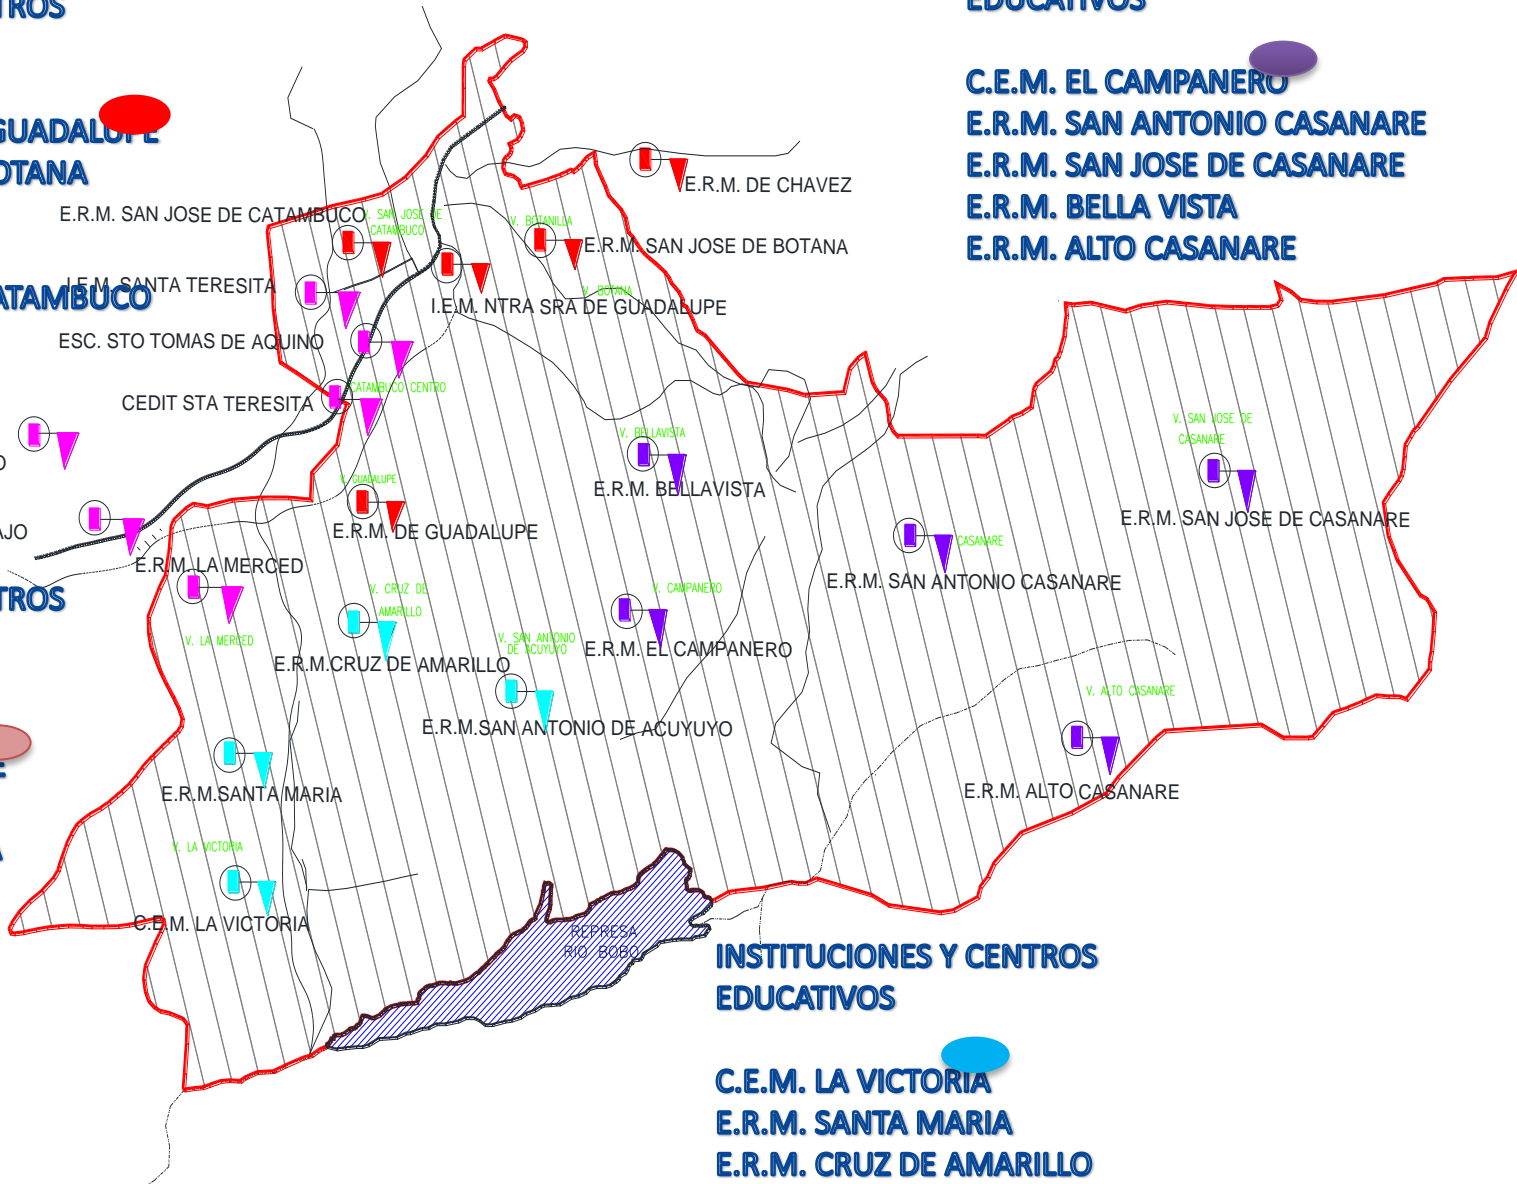

E.R.M. JONGOVITO

CORREGIMIENTO DE CATAMBUCO

INSTITUCIONES Y CENTROS EDUCATIVOS

I.E.M. NTRA. SRA. DE GUADALUPE
 E.R.M. SAN JOSE DE BOTANA
 E.R.M. DE CHAVEZ
 E.R.M. GUADALUPE
 E.R.M. SAN JOSE DE CATAMBUCO

INSTITUCIONES Y CENTROS EDUCATIVOS

I.E.M. SANTA TERESITA
 ESC. SANTO TOMAS DE AQUINO
 CEDIT SANTA TERESITA
 E.R.M. LA MERCED
 E.R.M. CUBIJAN ALTO
 E.R.M. CUBIJAN BAJO

INSTITUCIONES Y CENTROS EDUCATIVOS

C.E.M. EL CAMPANERO
 E.R.M. SAN ANTONIO CASANARE
 E.R.M. SAN JOSE DE CASANARE
 E.R.M. BELLA VISTA
 E.R.M. ALTO CASANARE

INSTITUCIONES Y CENTROS EDUCATIVOS

C.E.M. LA VICTORIA
 E.R.M. SANTA MARIA
 E.R.M. CRUZ DE AMARILLO
 E.R.M. SAN ANTONIO DE ACUYUYO

CORREGIMIENTO DE EL SOCORRO

INSTITUCIONES Y CENTROS EDUCATIVOS

E.R.M. CIMARRONES EL SOCORRO

E.R.M. SAN GABRIEL

E.R.M. EL CARMEN

E.R.M. BAJO CASANARE