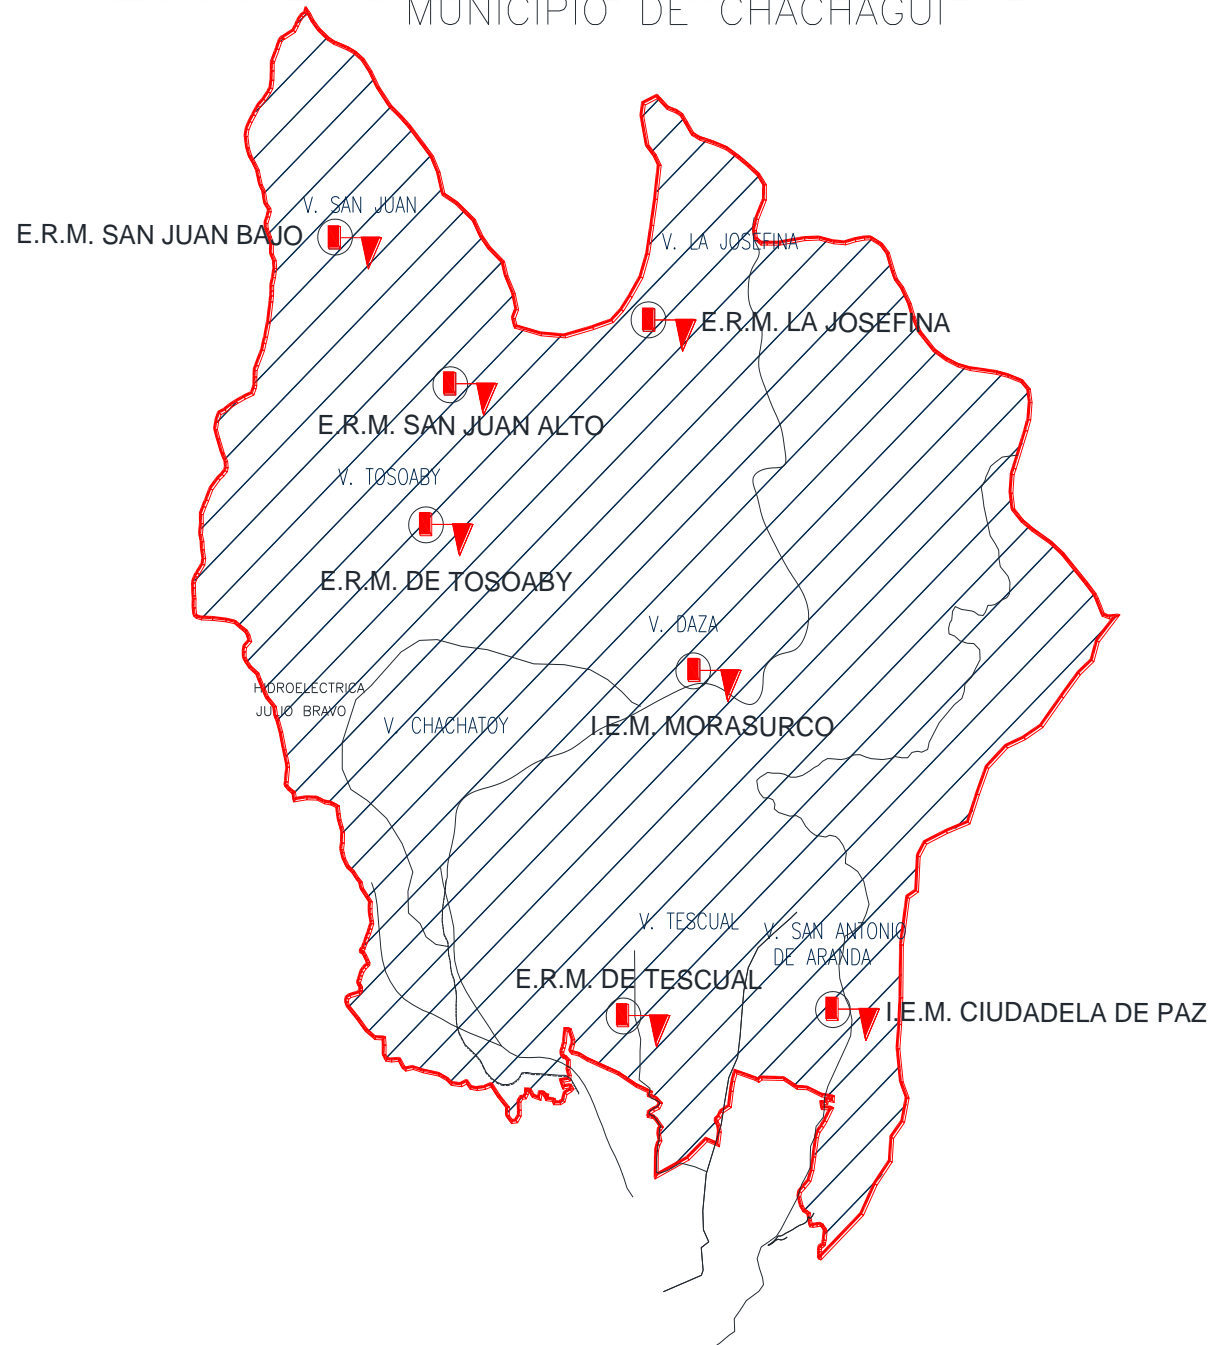

- CTO. DE LA CALDERA CENTRO**
- CTO. DE MORASURCO**
- CTO. DE GENOY**
- CTO. DE OBONUCO**
- CTO. DE GUALMATAN**
- CTO. DE JONGOVITO**
- CTO. DE CATAMBUCO**
- CTO. DE EL SOCORRO**
- CTO. DE SANTA BARBARA**
- CTO. DE JAMONDINO**
- CTO. DE MAPACHICO**
- CTO. DE MOCONDINO**
- CTO. DE SAN FERNADO**
- CTO. DE LA LAGUNA**
- CTO. DE BUESAQUILLO**
- CTO. DE CABRERA**
- CTO. DE EL ENCANO**

CORREGIMIENTO DE LA CALDERA

INSTITUCIONES Y CENTROS EDUCATIVOS

- I.E.M. LA CALDERA
- E.R.M. SAN ANTONIO
- E.R.M. BAJO ARRAYANES
- E.R.M. ALTO ARRAYAN CAMPO ALEGRE
- E.R.M. LA PRADERA

CORREGIMIENTO DE MORASURCO

MUNICIPIO DE CHACHAGUI

INSTITUCIONES Y CENTROS EDUCATIVOS

I.E.M. MORASURCO
E.R.M. DE TOSOABY
E.R.M. SAN JUAN ALTO
E.R.M. LA JOSEFINA
E.R.M. SAN JUAN BAJO

CORREGIMIENTO DE GENOY

INSTITUCIONES Y CENTROS EDUCATIVOS

E.R.M. SAN GABRIEL

E.R.M. EL CARMEN

E.R.M. BAJO CASANARE