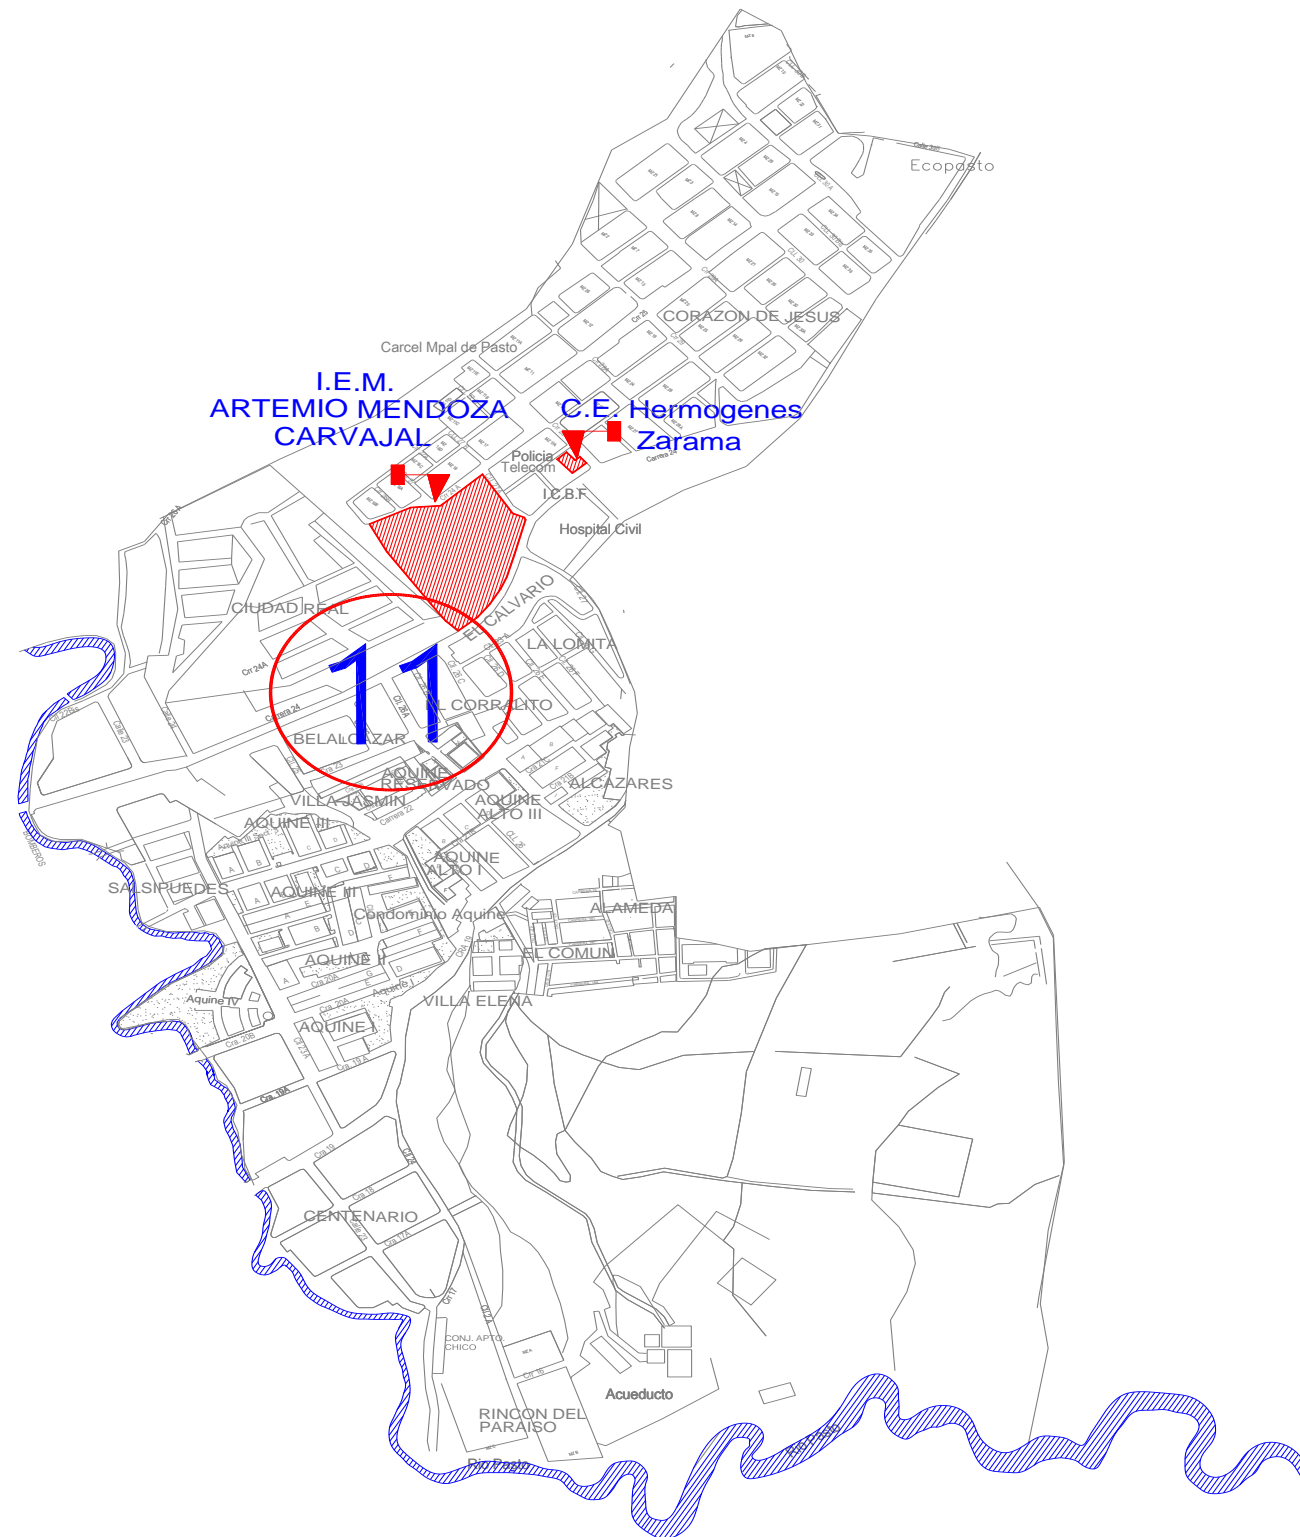

COMUNA ONCE

INSTITUCIONES Y SEDES

I.E.M. ARTEMIO MENDOZA CARVAJAL
Sede Conc. Esc. Hermogenes Zarama