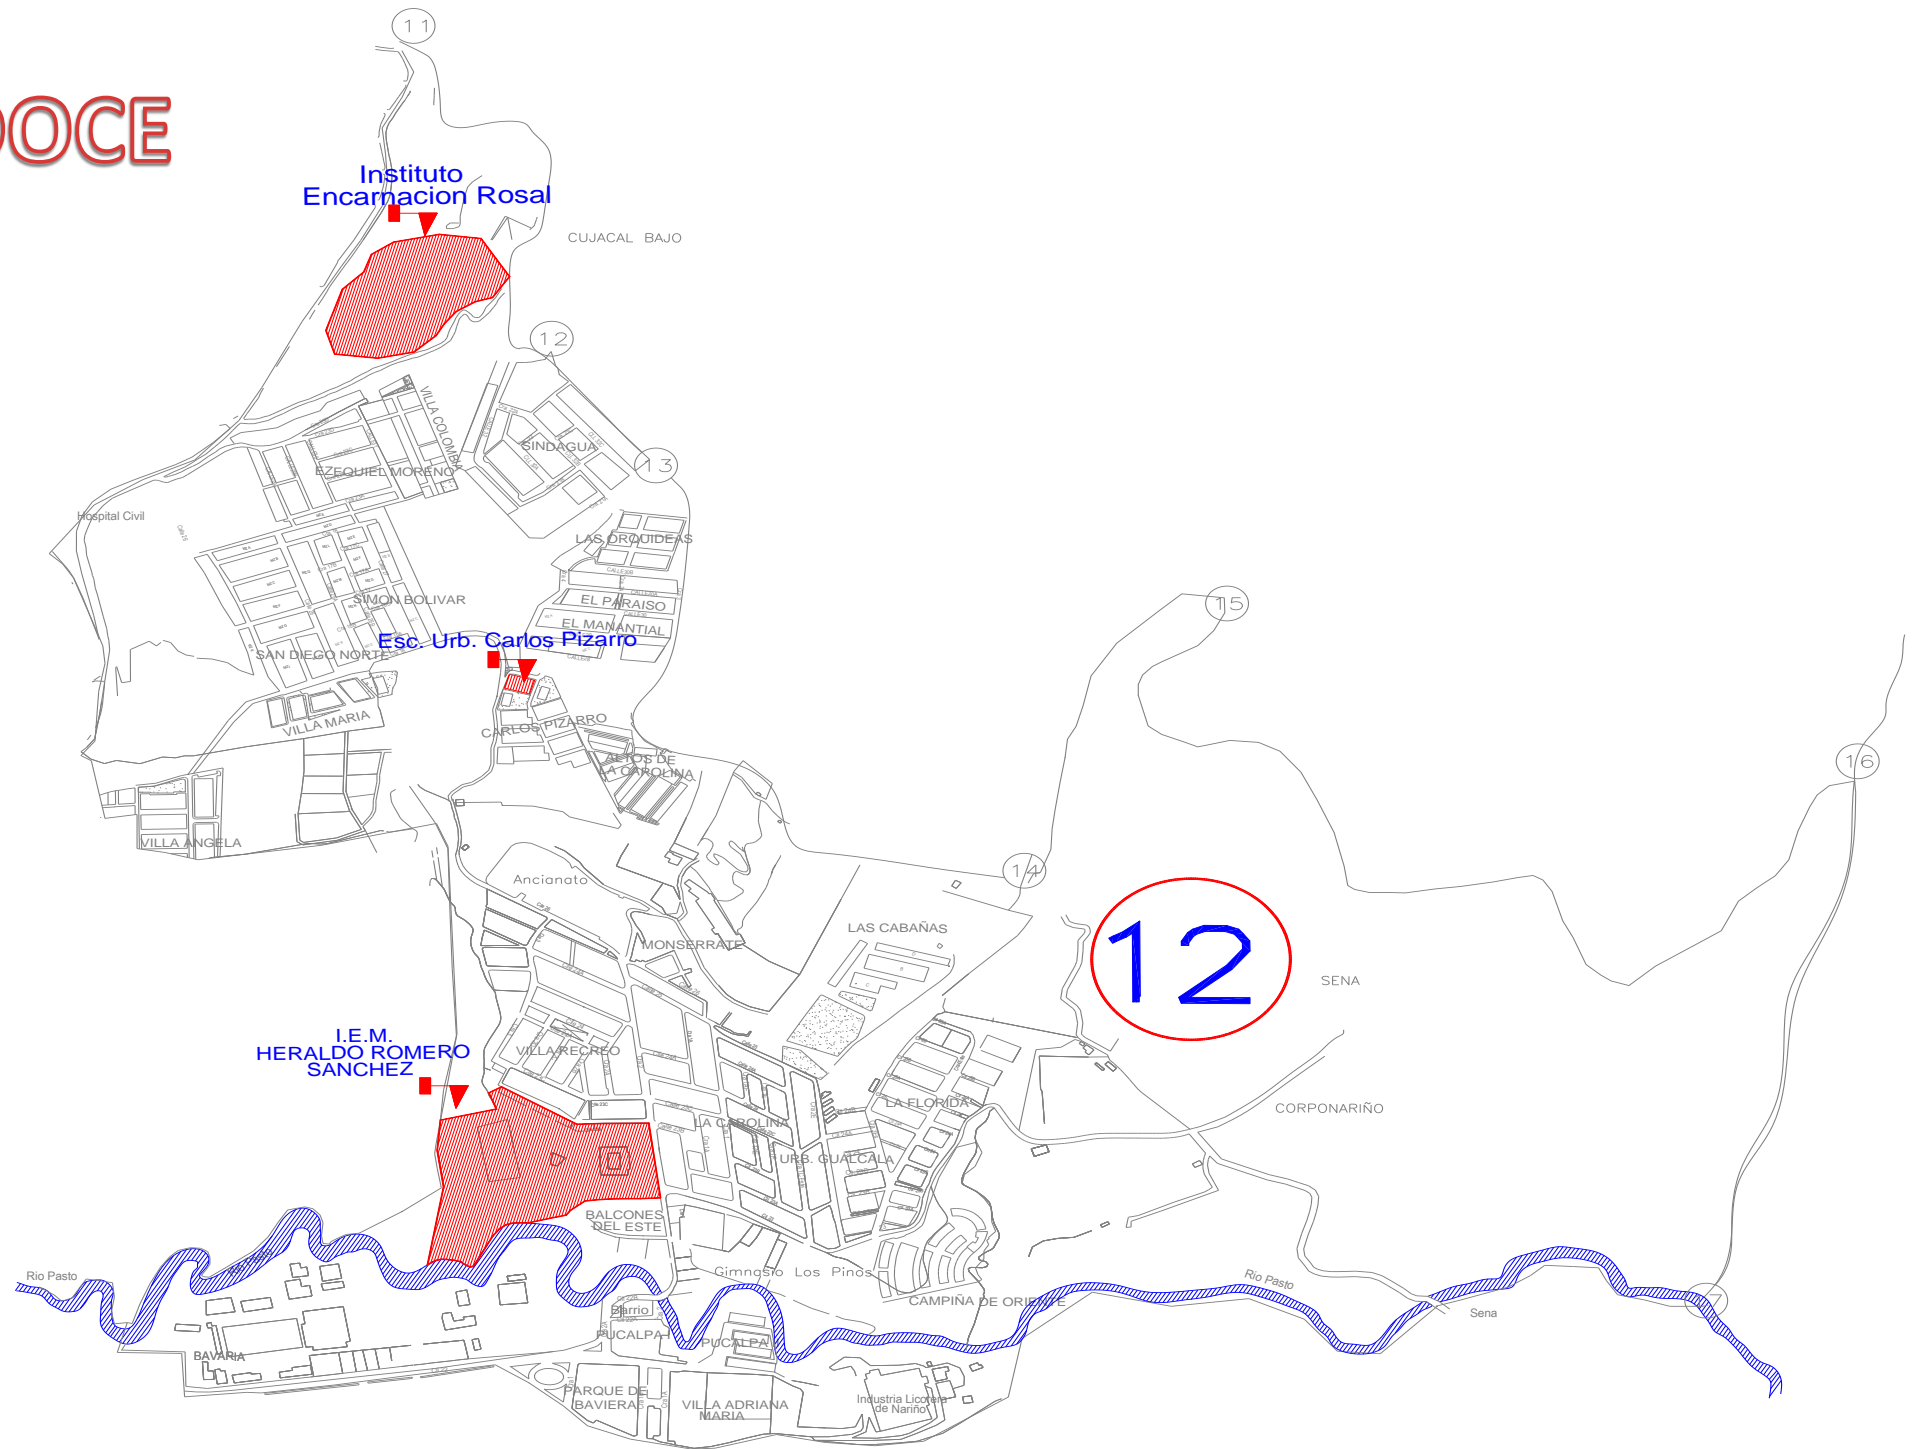

COMUNA DOCE

INSTITUCIONES Y SEDES

I.E.M. HERALDO ROMERO SANCHEZ
Sede Esc. Urbana Carlos Pizarro

I.E.M. FRANCISCO JOSE DE CALDAS
Sede Inst. Encarnación Rosal