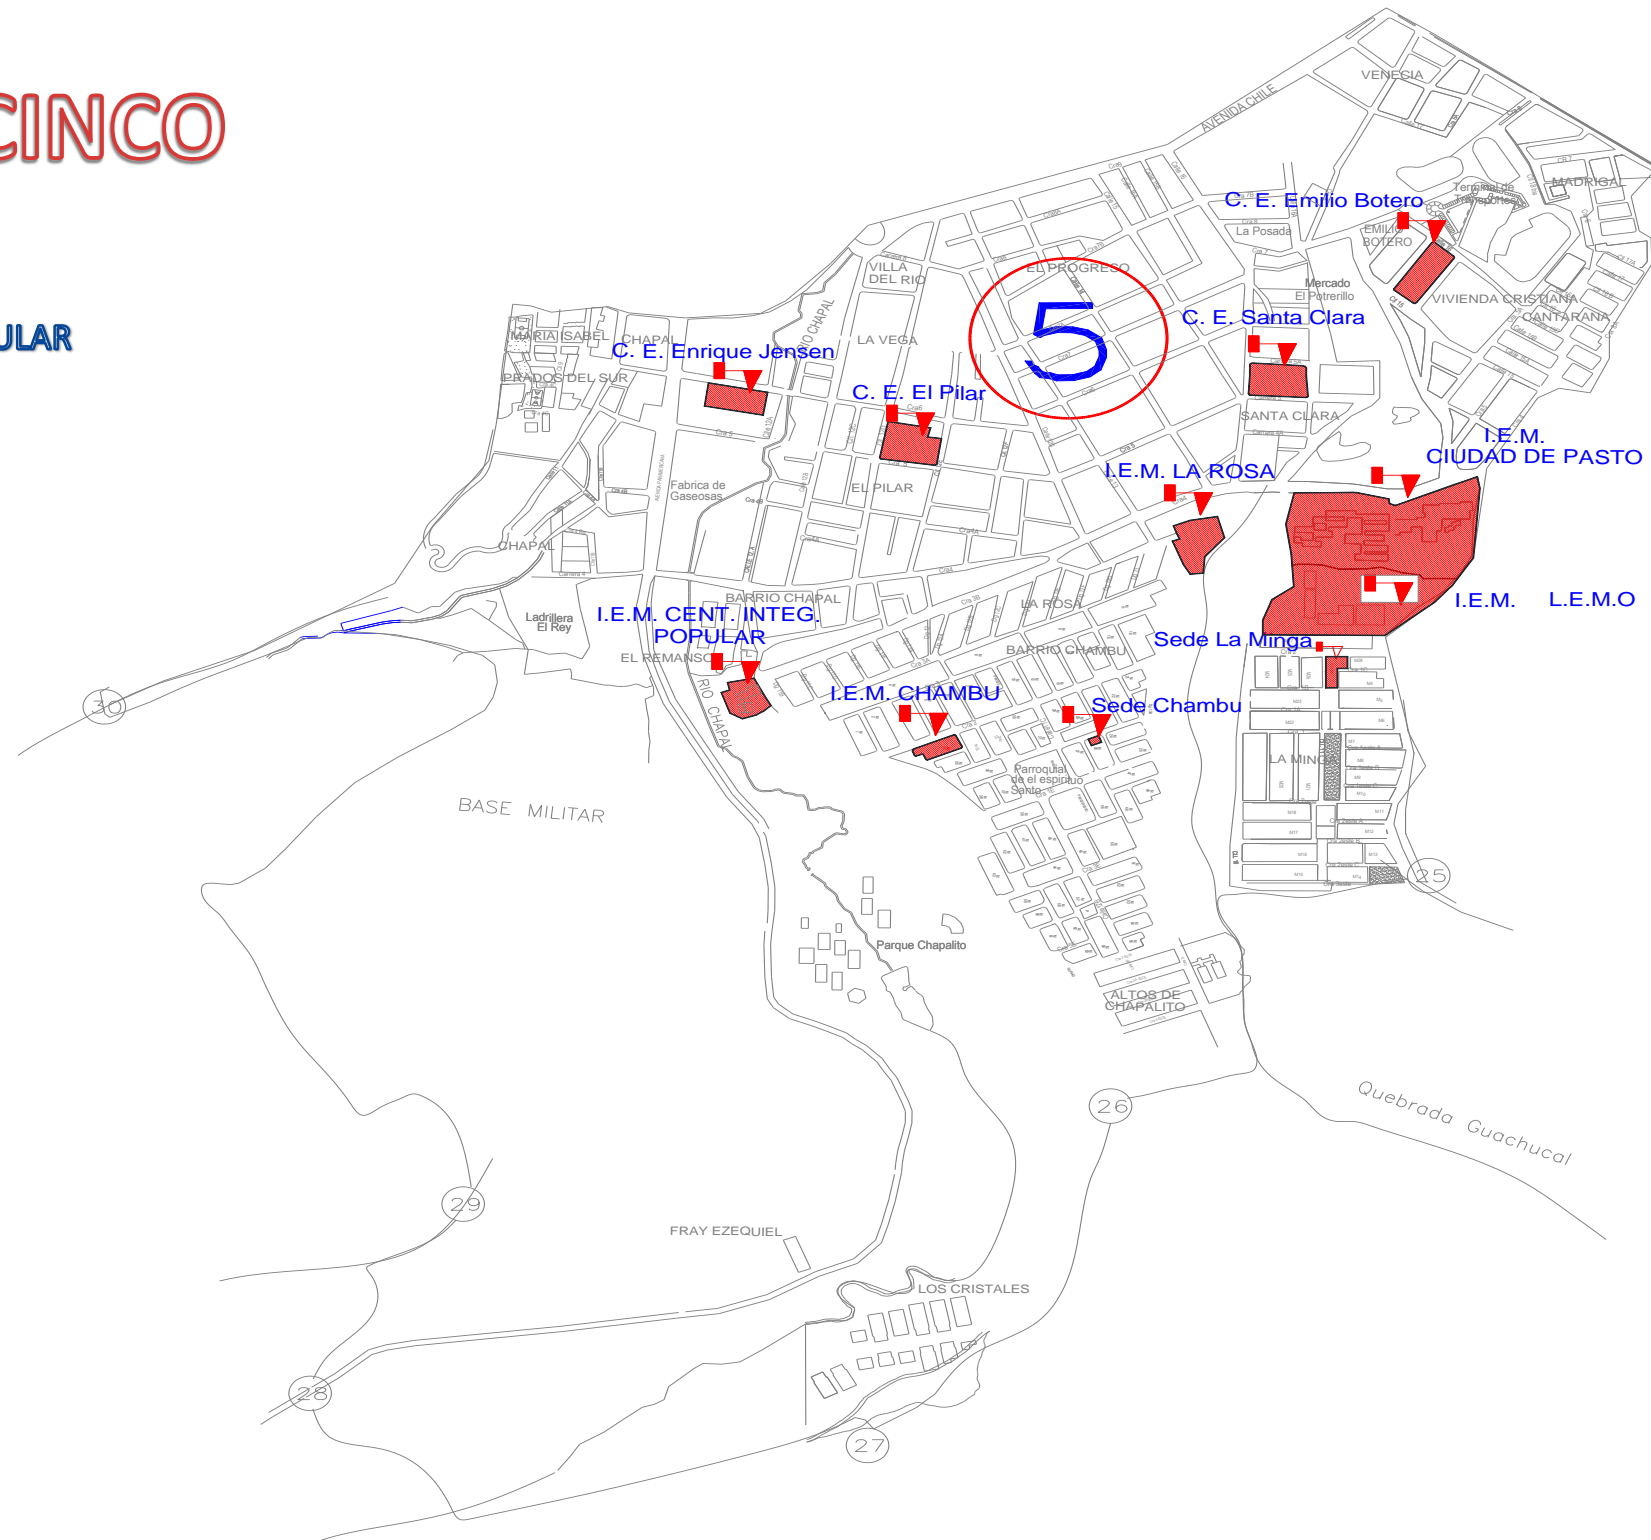

COMUNA CINCO

INSTITUCIONES Y SEDES

I.E.M. CENTRO DE INTEGRACION POLULAR
Sede Extensión Chambu
Sede Conc. Esc. Enrique Jensen

I.E.M. CHAMBU
Sede Conc. Esc. El Pilar
Sede Escuela Santa Clara

I.E.M. LA ROSA
Sede Escuela La Rosa

I.E.M. CIUDAD DE PASTO

I.E.M. L.E.M.O.
Sede Conc. Esc. Emilio Botero
Sede La Minga