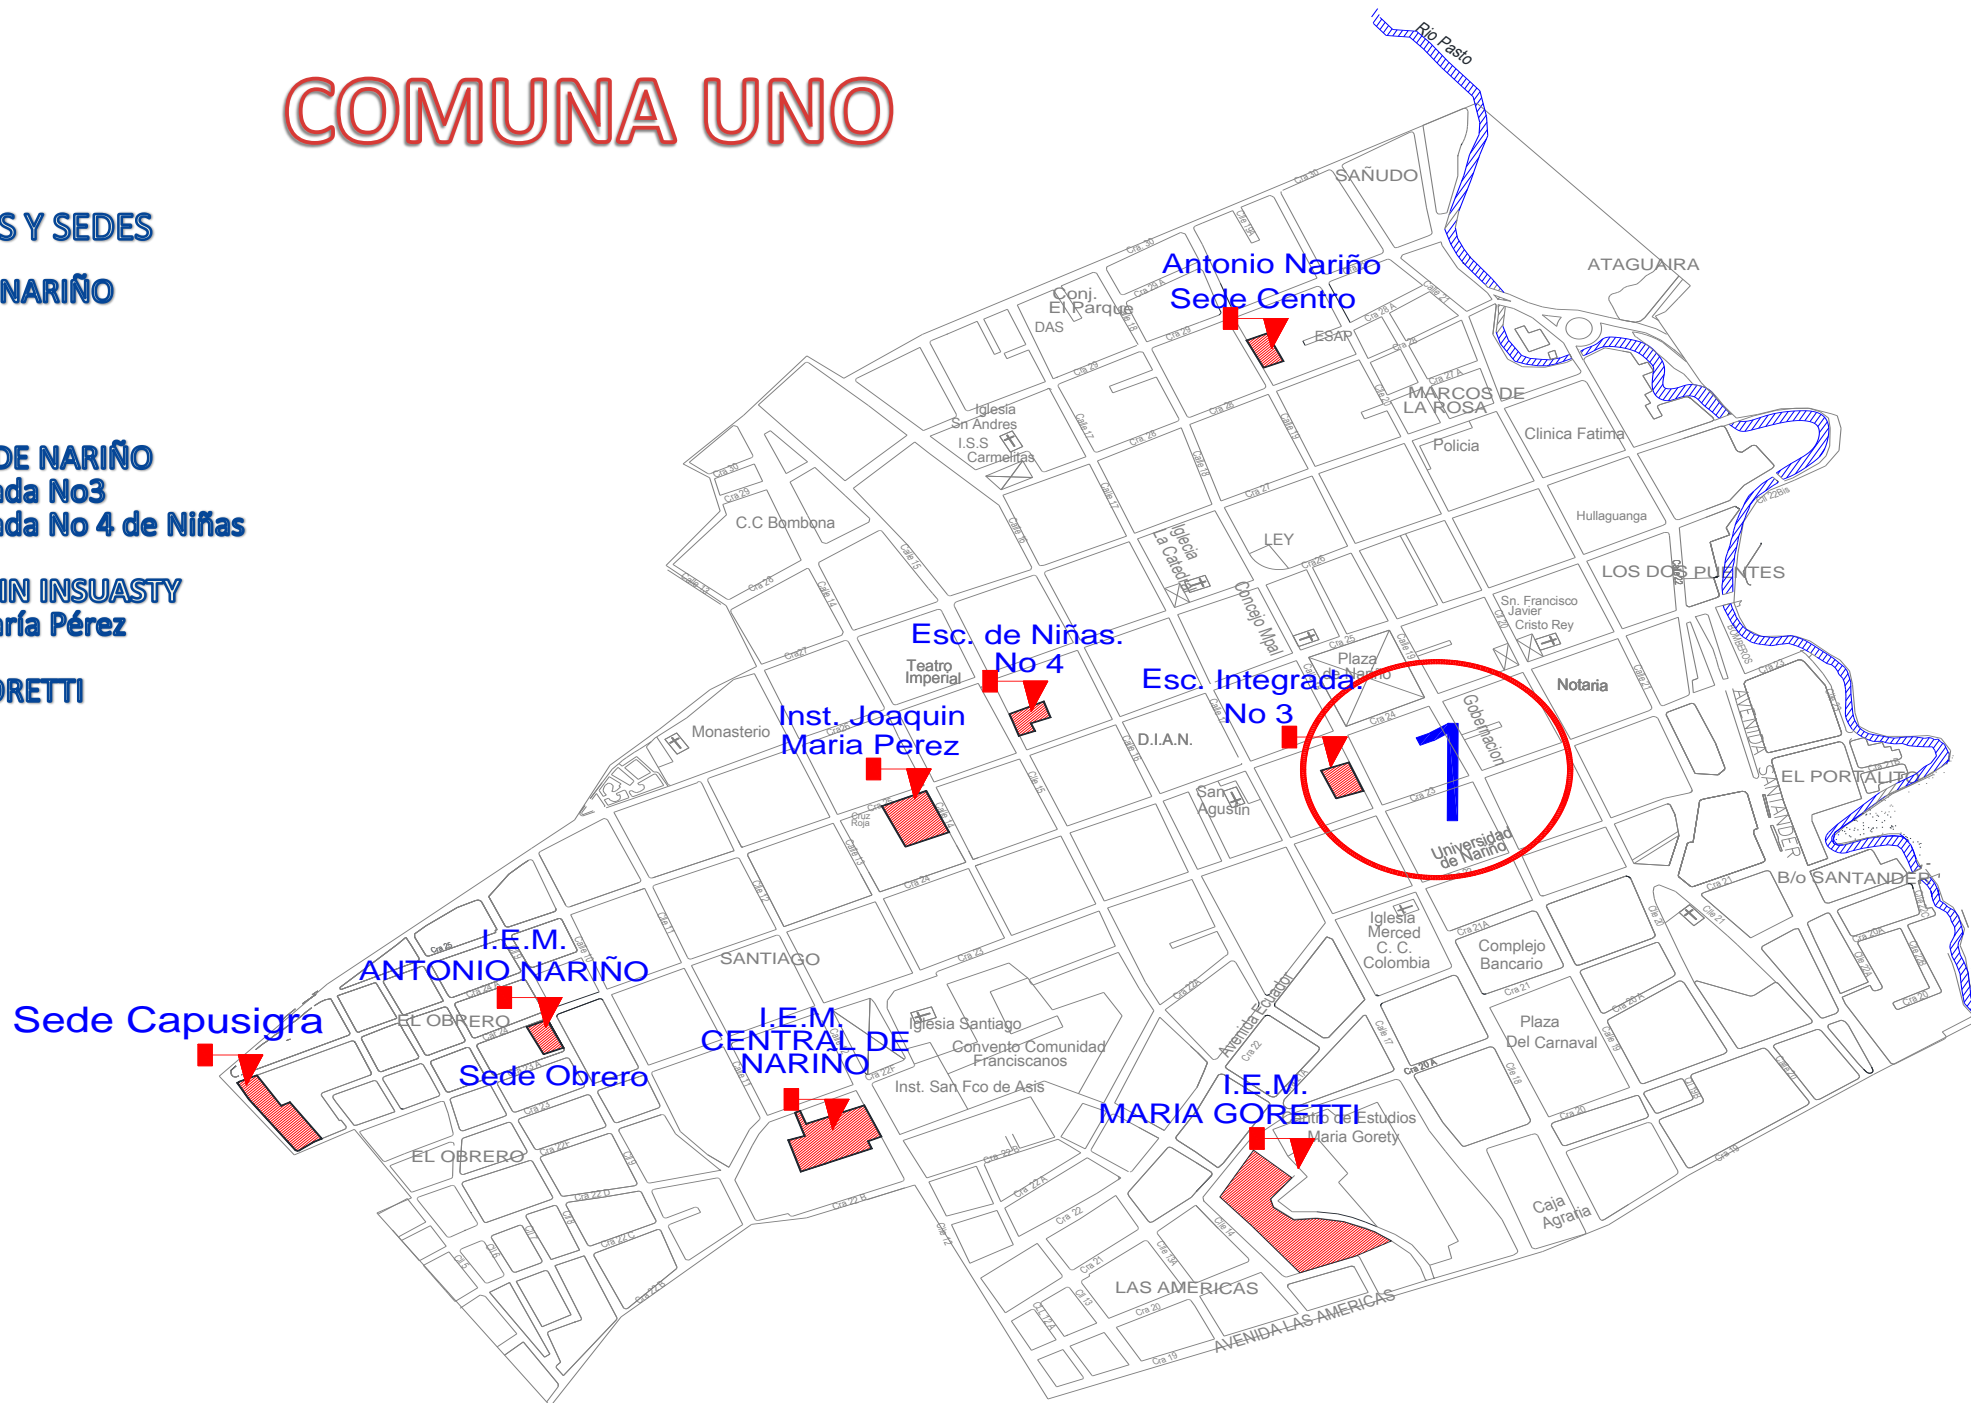

I.E.M. CIUDAD DE PASTO

I.E.M. LUIS DELFIN INSUASTY "INEM"

I.E.M. CENTRAL DE NARIÑO

SAN JUAN DE PASTO

COMUNA UNO

INSTITUCIONES Y SEDES

I.E.M. ANTONIO NARIÑO
 Sede Capusigra
 Sede Obrero
 Sede Centro

I.E.M. CENTRAL DE NARIÑO
 Sede Esc. Integrada No3
 Sede Esc. Integrada No 4 de Niñas

I.E.M. LUIS DELFIN INSUASTY
 Sede Joaquín María Pérez

I.E.M. MARIA GORETTI

COMUNA DOS

INSTITUCIONES Y SEDES

I.E.M. SAN JUAN BOSCO

COMUNA TRES

Heraldo Romero Sanchez
Sede 2

I.E.M.
MERCEDARIO

I.E.M.
STA BARBARA

I.E.M.
CIUDADELA
DE PASTO

Eso Barrio Popular

INSTITUCIONES Y SEDES

I.E.M. MERCEDARIO

I.E.M. HERALDO ROMERO SANCHEZ
Sede 2 El Ejido

I.E.M. SANTA BARBARA

I.E.M. CIUDADELA EDUCATIVA DE PASTO

I.E.M. EDUARDO ROMO ROSERO
Sede Esc. Barrio Popular

COMUNA CUATRO

INSTITUCIONES Y SEDES

I.E.M. JOSE FELIX JIMENEZ

I.E.M. MERCEDARIO
Sede Conc. Esc. El tejar No 6

I.E.M. CIUDADELA EDUCATIVA DE PASTO
Sede Escuela No 5 El Carmen