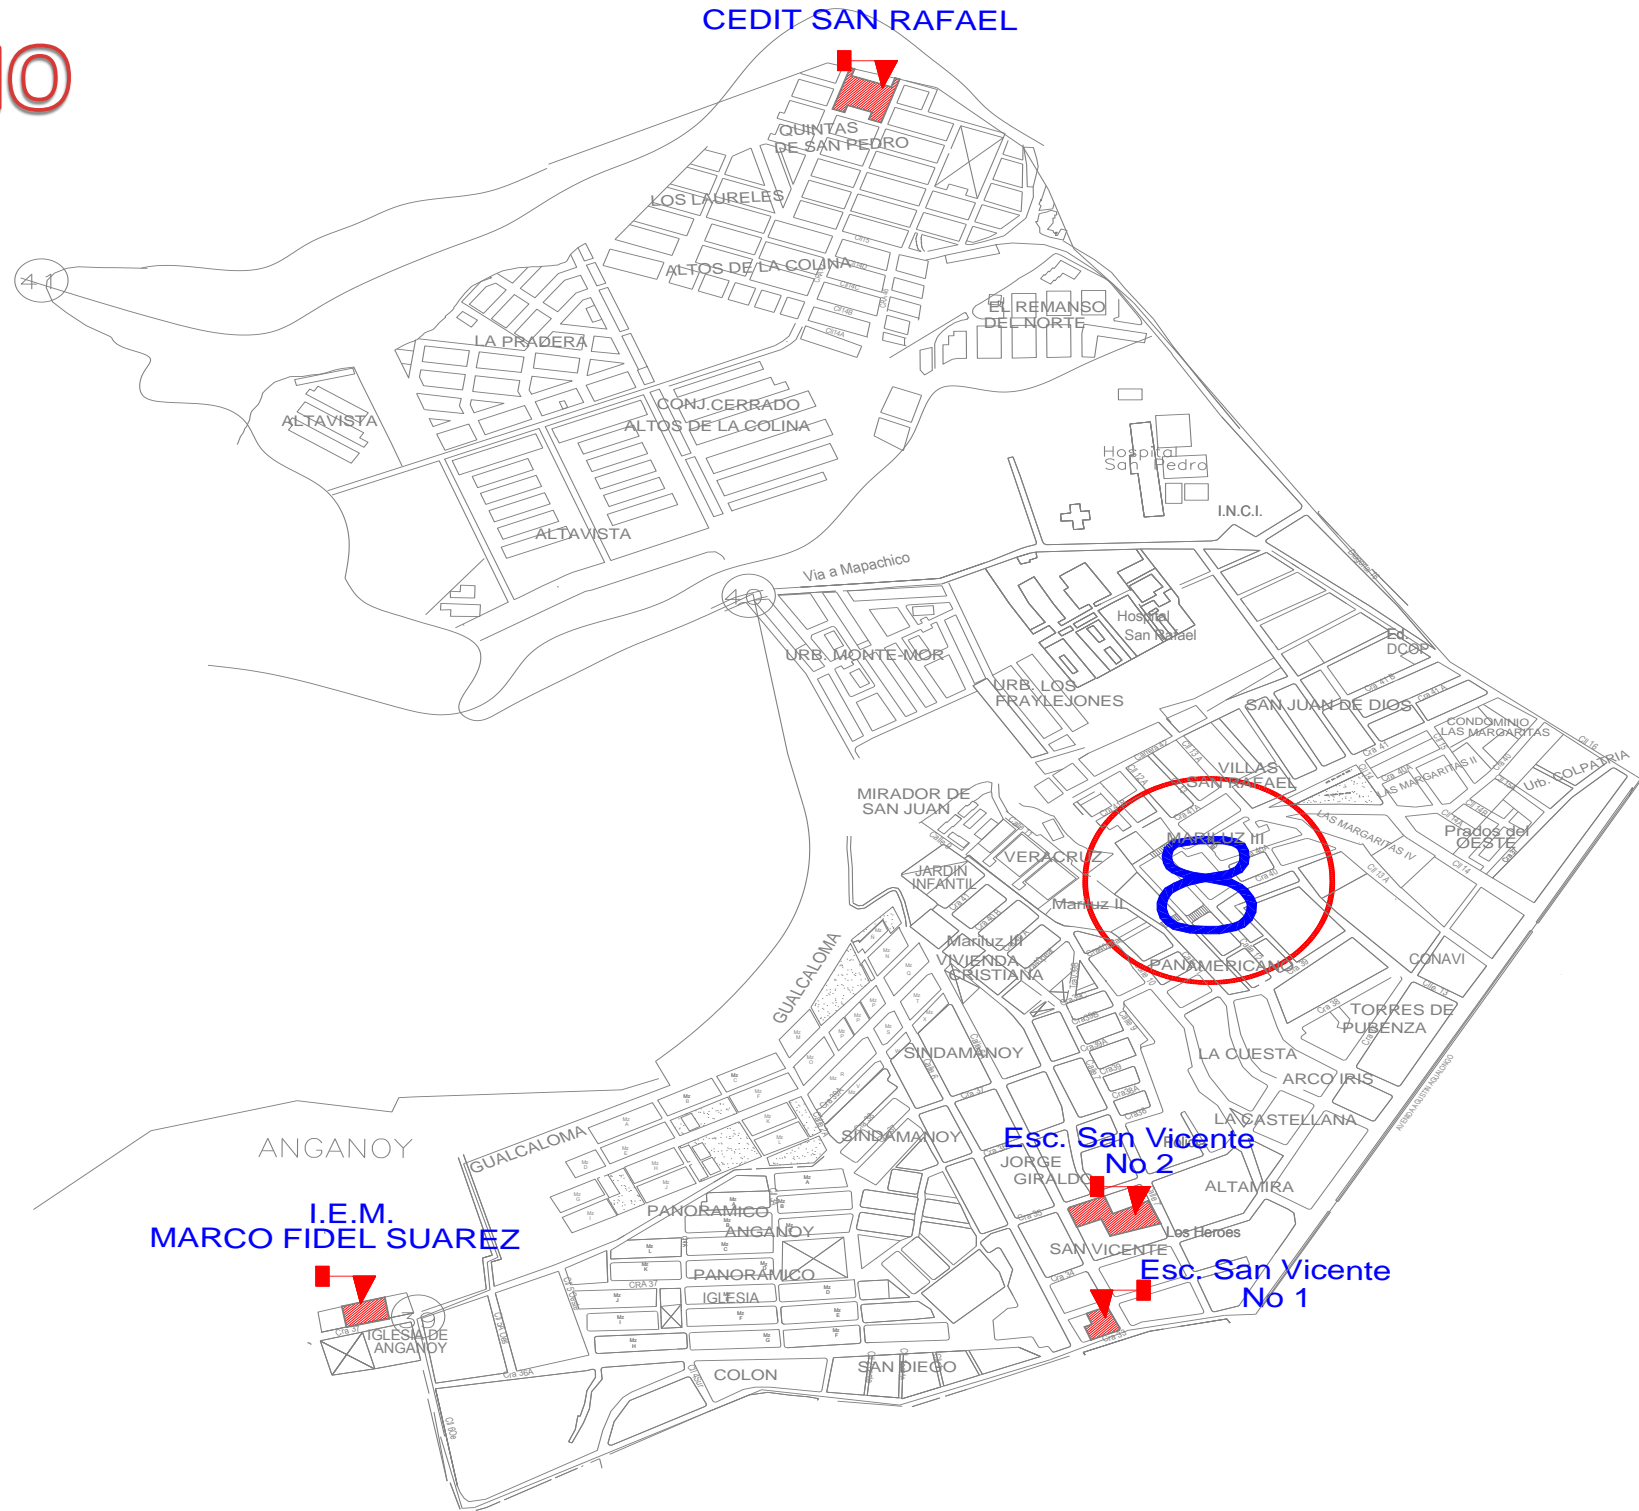

I.E.M.
STA BARBARA

I.E.M.
CIUDADELA
DE PASTO

Eso Barrio Popular

INSTITUCIONES Y SEDES

I.E.M. MERCEDARIO

I.E.M. HERALDO ROMERO SANCHEZ
Sede 2 El Ejido

I.E.M. SANTA BARBARA

I.E.M. CIUDADELA EDUCATIVA DE PASTO

I.E.M. EDUARDO ROMO ROSERO
Sede Esc. Barrio Popular

COMUNA CUATRO

INSTITUCIONES Y SEDES

I.E.M. JOSE FELIX JIMENEZ

I.E.M. MERCEDARIO
Sede Conc. Esc. El tejar No 6

I.E.M. CIUDADELA EDUCATIVA DE PASTO
Sede Escuela No 5 El Carmen

I.E.M. LUIS DELFIN INSUASTY (INEM)
Sede Jardín Infantil Nacional Piloto
Sede Conc. Esc. Agustín Agualongo

I.E.M. SAN JOSE BETHLEMITAS

I.E.M. LIBERTAD

COMUNA SIETE

INSTITUCIONES Y SEDES

I.E.M. NORMAL NACIONAL DE PASTO

I.E.M. TECNICO INDUSTRIAL (ITSIN)

COMUNA OCHO

INSTITUCIONES Y SEDES

I.E.M. MARCO FIDEL SUAREZ

I.E.M. TECNICO INDUSTRIAL
Sede Escuela San Vicente No 1
Sede Escuela San Vicente No 2

I.E.M. AURELIO ARTURO MARTINEZ
Sede Centro Educativo San Rafael