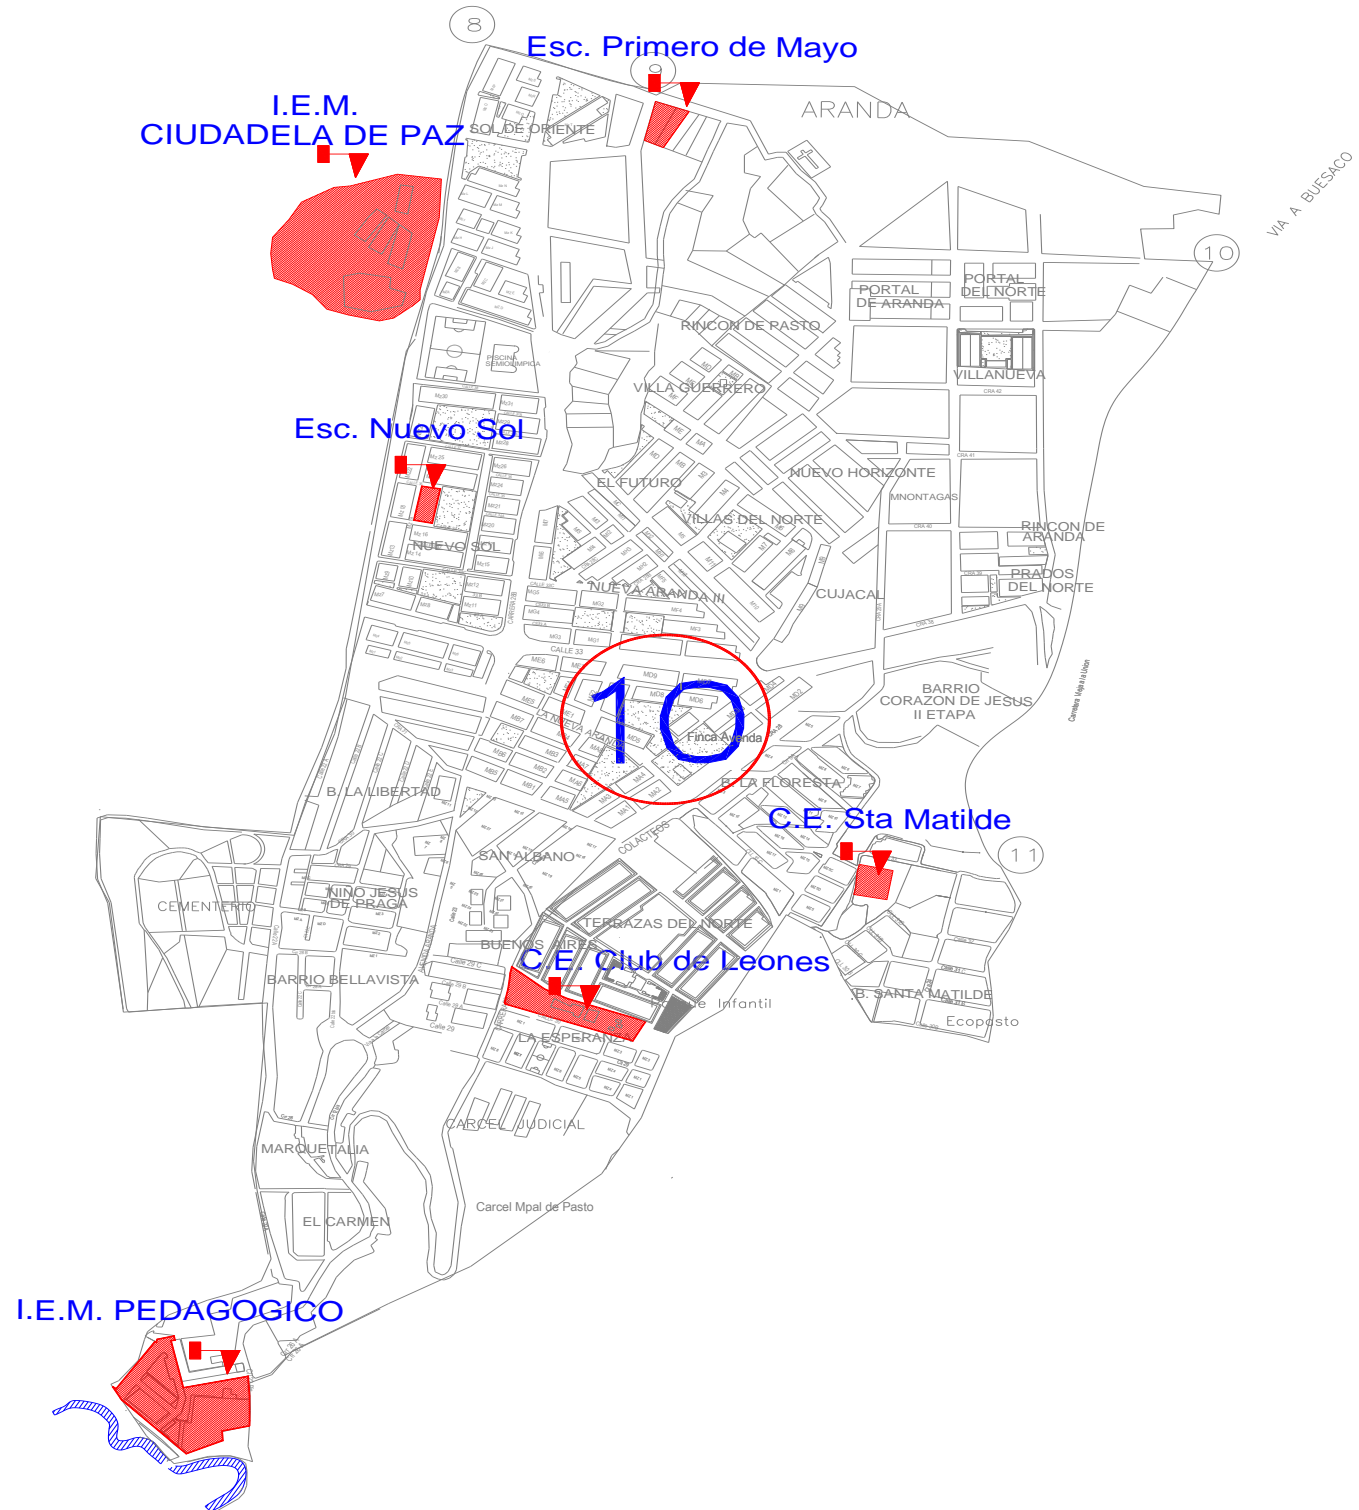

I.E.M.
STA BARBARA

I.E.M.
CIUDADELA
DE PASTO

Eso Barrio Popular

INSTITUCIONES Y SEDES

I.E.M. MERCEDARIO

I.E.M. HERALDO ROMERO SANCHEZ
Sede 2 El Ejido

I.E.M. SANTA BARBARA

I.E.M. CIUDADELA EDUCATIVA DE PASTO

I.E.M. EDUARDO ROMO ROSERO
Sede Esc. Barrio Popular

COMUNA CUATRO

INSTITUCIONES Y SEDES

I.E.M. JOSE FELIX JIMENEZ

I.E.M. MERCEDARIO
Sede Conc. Esc. El tejar No 6

I.E.M. CIUDADELA EDUCATIVA DE PASTO
Sede Escuela No 5 El Carmen

Sede Esc. Primero de mayo

Sede Esc. Tescual

I.E.M. PEDAGOGICO

Sede Conc. José Antonio Galán

I.E.M. ARTEMIO MENDOZA CARVAJAL

Sede Conc. Esc. Club de Leones

Sede Conc . Esc. Santa Matilde

COMUNA ONCE