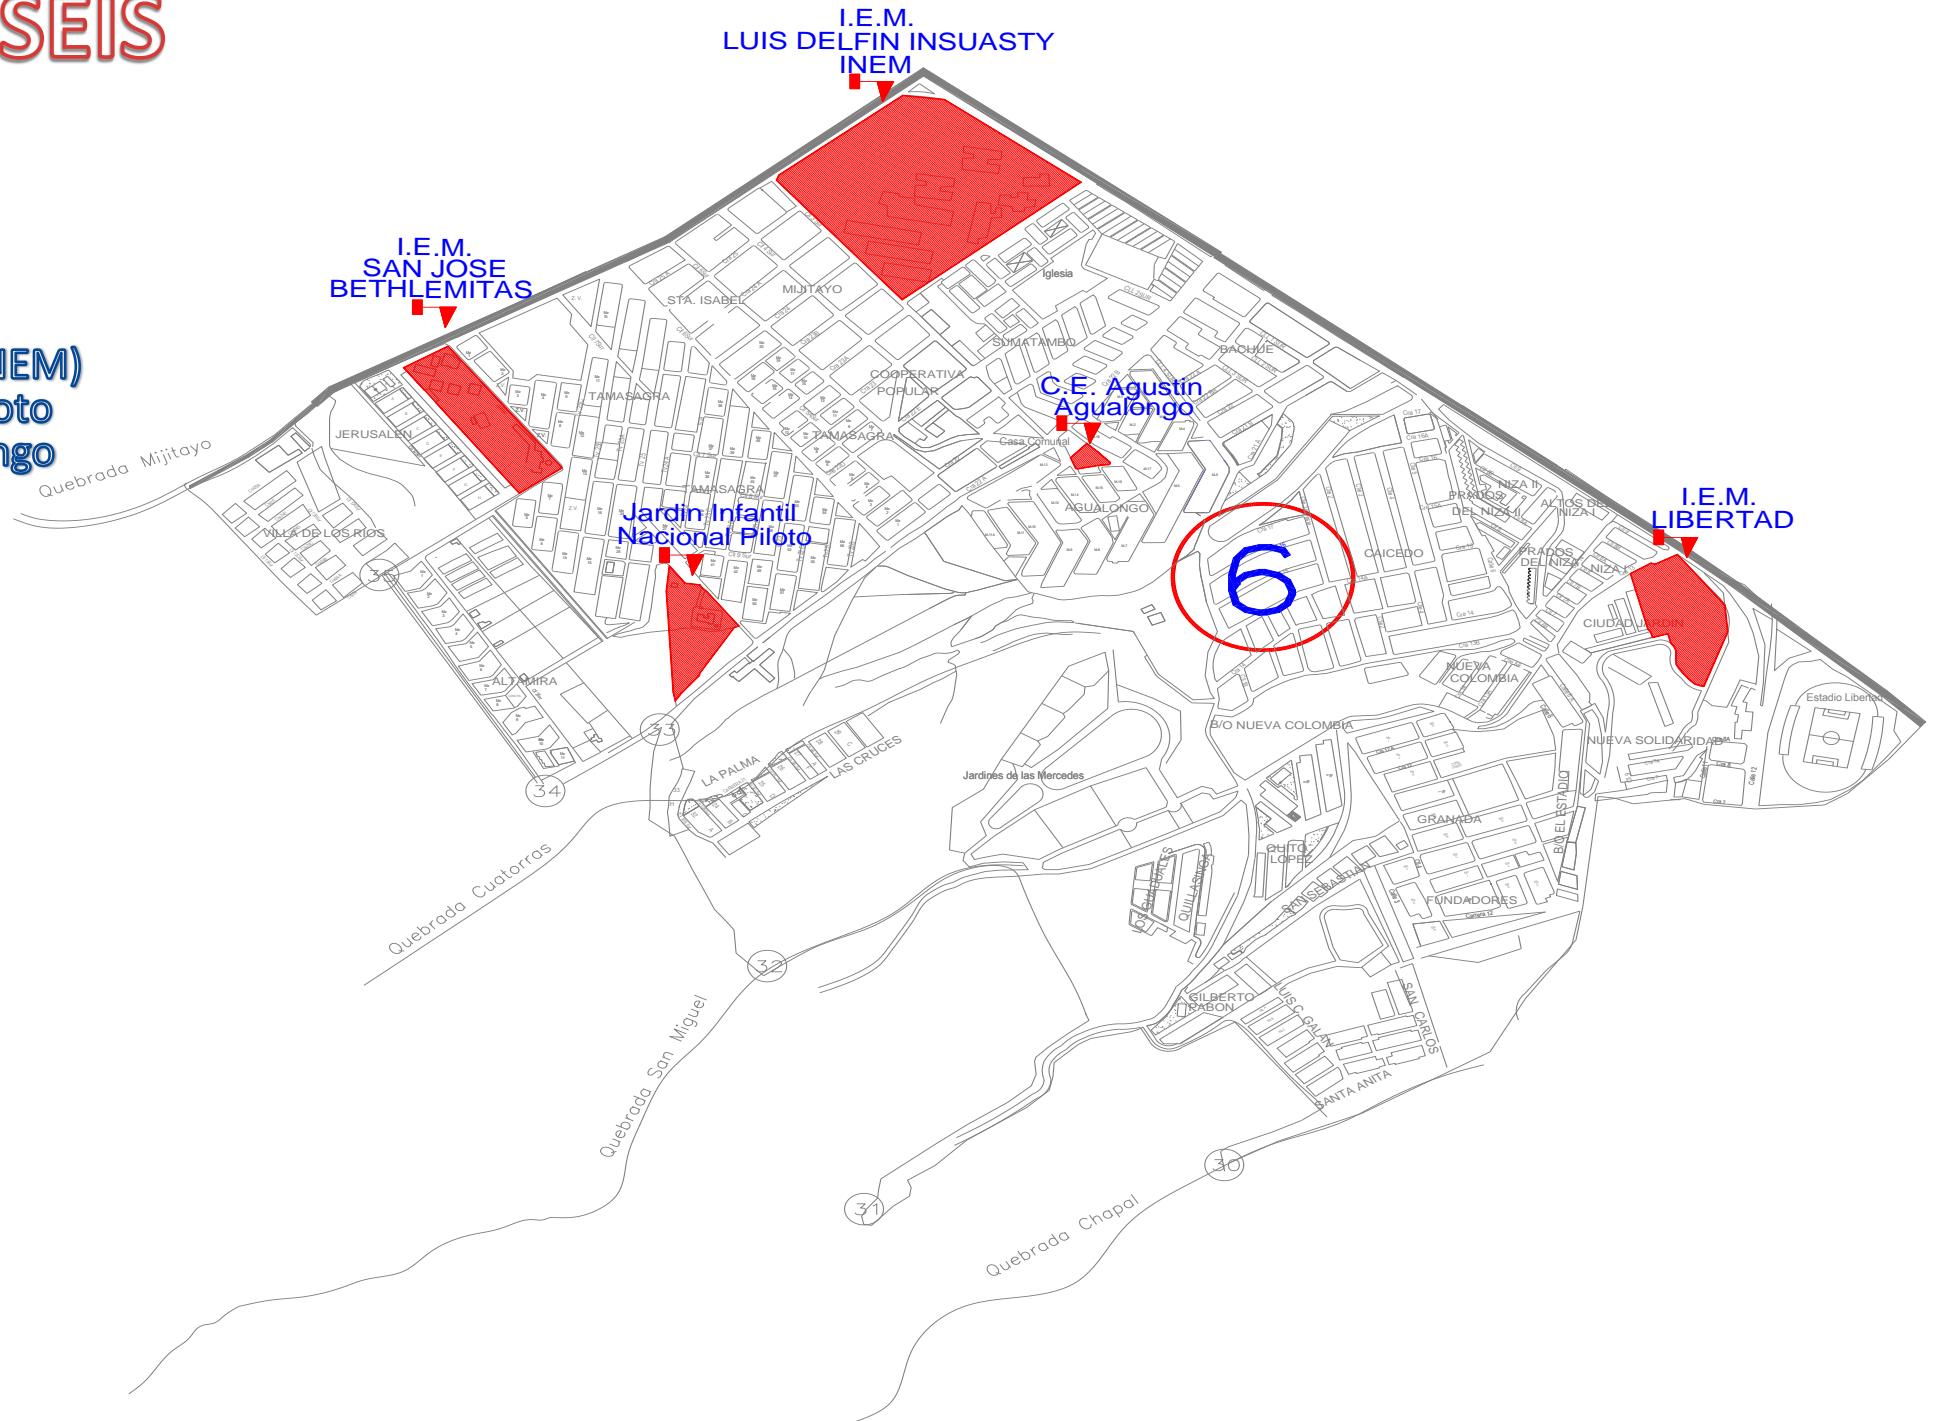

I.E.M. EDUARDO ROMO ROSERO
Sede Esc. Barrio Popular

COMUNA CUATRO

INSTITUCIONES Y SEDES

I.E.M. JOSE FELIX JIMENEZ

I.E.M. MERCEDARIO
Sede Conc. Esc. El tejar No 6

I.E.M. CIUDADELA EDUCATIVA DE PASTO
Sede Escuela No 5 El Carmen

I.E.M. LUIS DELFIN INSUASTY (INEM)
Sede Jardín Infantil Nacional Piloto
Sede Conc. Esc. Agustín Agualongo

I.E.M. SAN JOSE BETHLEMITAS

I.E.M. LIBERTAD

COMUNA SIETE

INSTITUCIONES Y SEDES

I.E.M. NORMAL NACIONAL DE PASTO