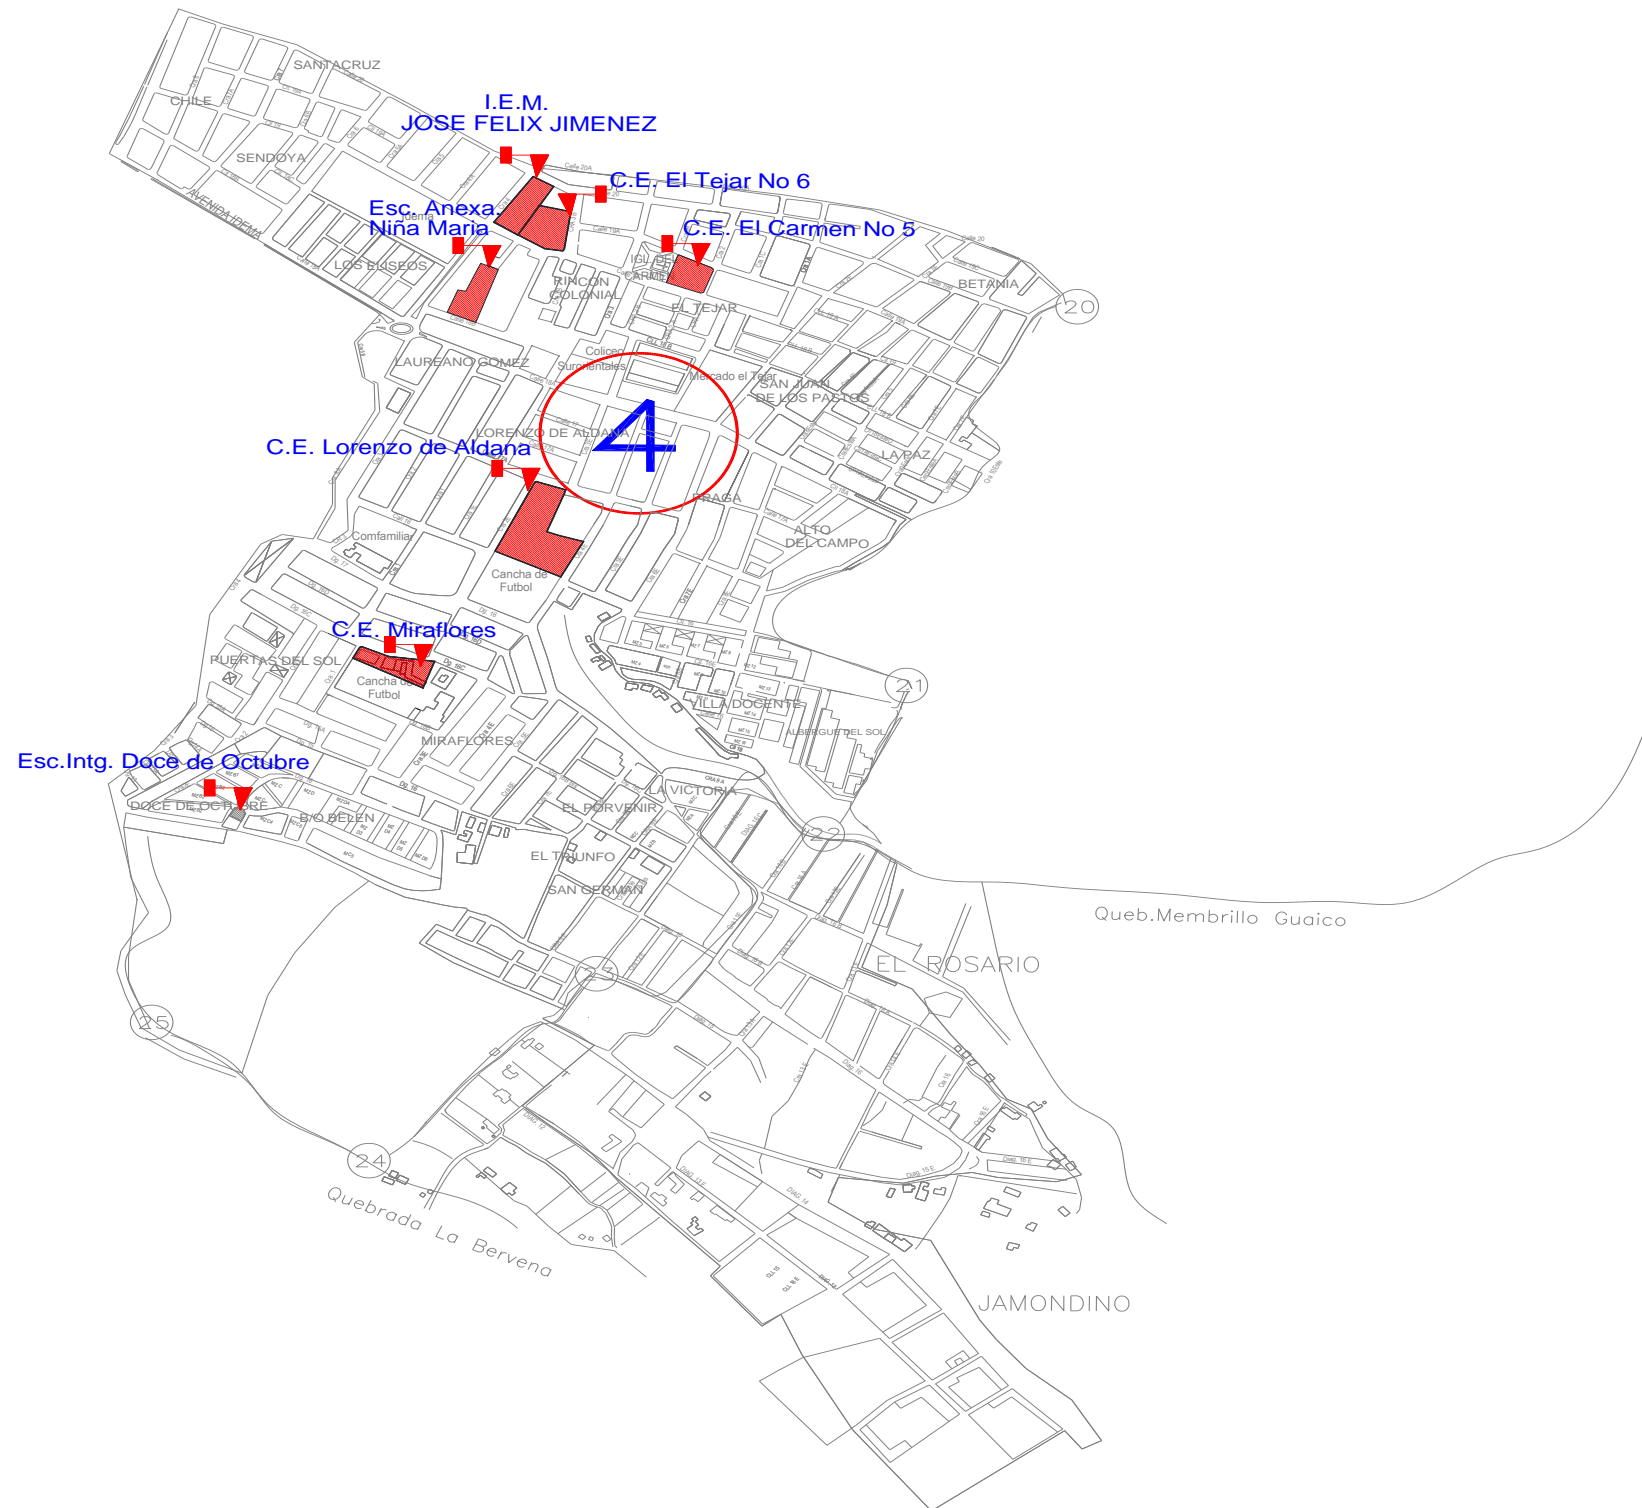

COMUNA CUATRO

INSTITUCIONES Y SEDES

I.E.M. JOSE FELIX JIMENEZ

I.E.M. MERCEDARIO
Sede Conc. Esc. El tejar No 6

I.E.M. CIUDADELA EDUCATIVA DE PASTO
Sede Escuela No 5 El Carmen

I.E.M. CIUDAD DE PASTO
Sede Conc. Esc. Lorenzo de Aldana
Sede Conc. Esc. Miraflores

I.E.M. LUIS EDUARDO MORA OSEJO (LEMO)
Sede Esc. Intg. Doce de Octubre